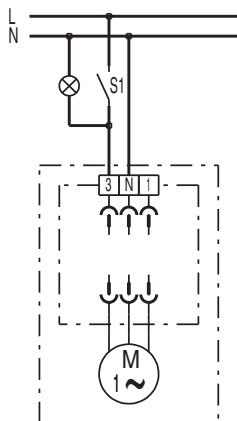

ER-AP 100

S1 выключатель ВКЛ/ВЫКЛ
