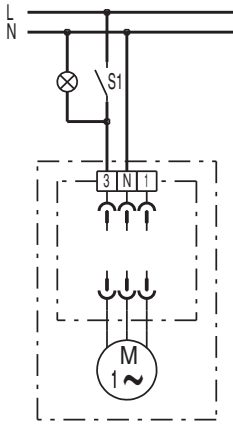

ER-AP 60

S1 выключатель ВКЛ/ВЫКЛ
