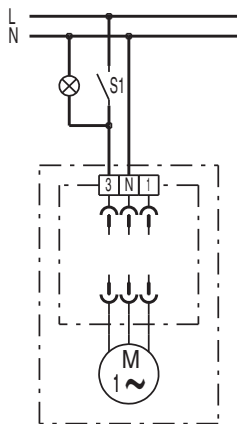

ER-AP 60

S1 выключатель ВКЛ/ВЫКЛ
