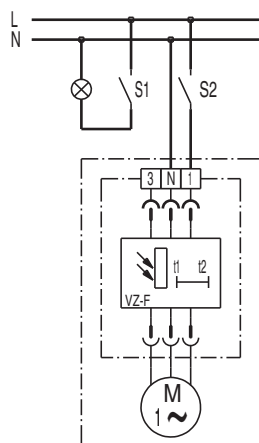

S1 ВКЛ (спустя ок. 50 с)

Вариант включения

S1 ВКЛ (спустя ок. 50 с)

Дополнительным выключателем S2 вентилятор можно выключить независимо от освещения помещения.