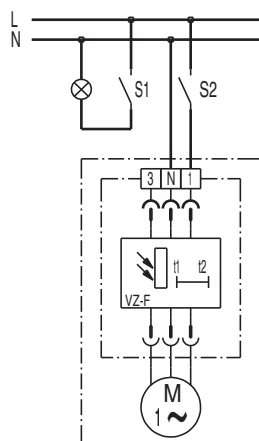

S1 ВКЛ (спустя ок. 50 с)

Вариант включения

S1 ВКЛ (спустя ок. 50 с)

Дополнительным выключателем S2 вентилятор можно выключить независимо от освещения помещения.