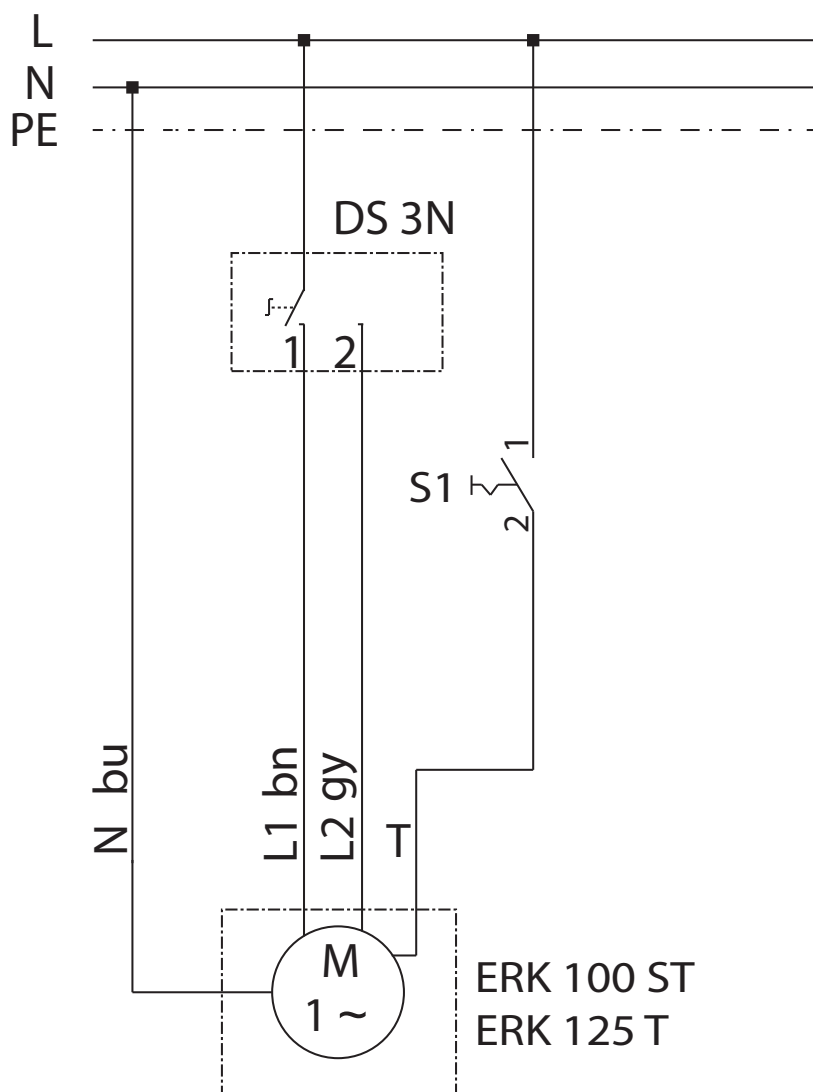

ERK 100 ST

S1 - выключатель прибора
T - Таймер