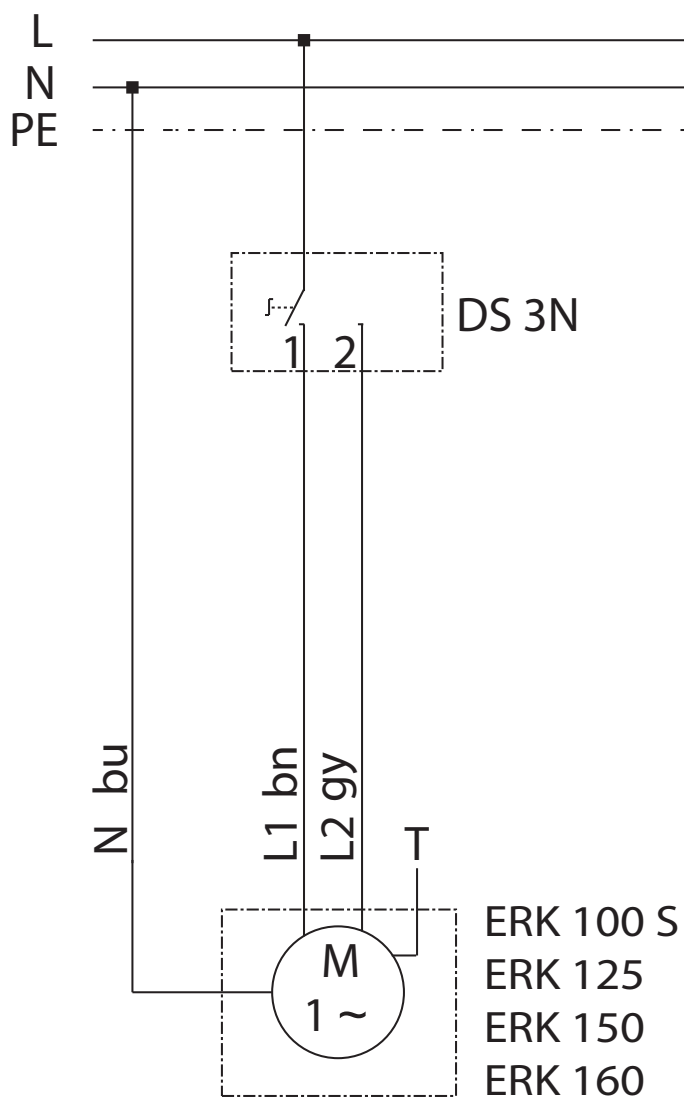

ERK 150

T - Таймер