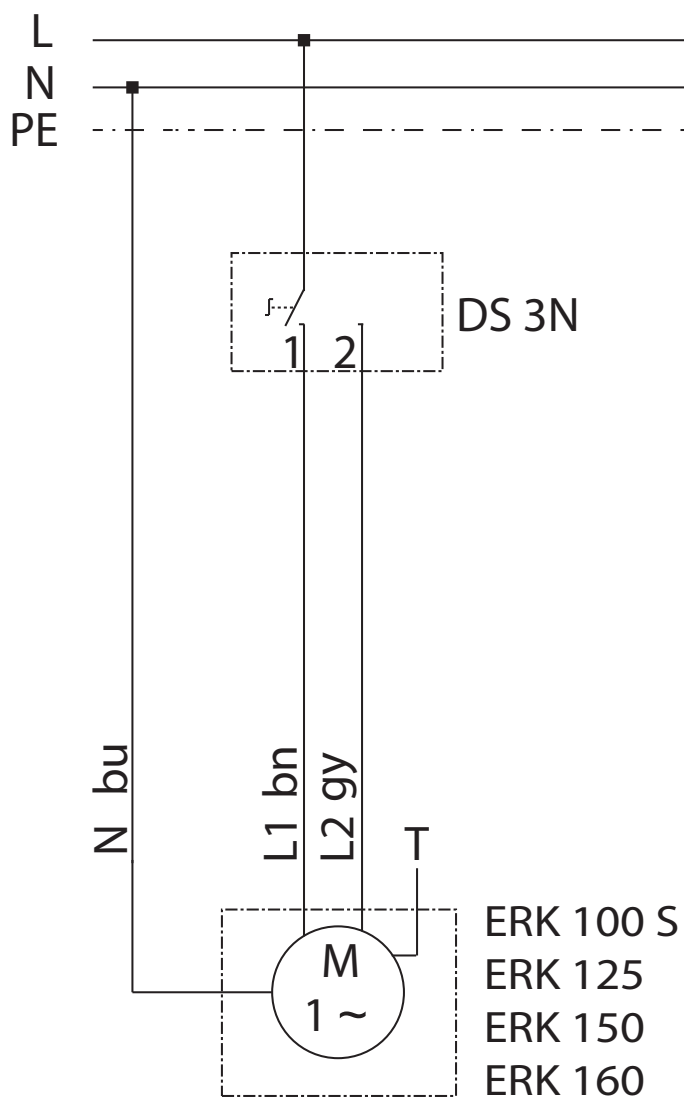

# ERK 160

T - Таймер