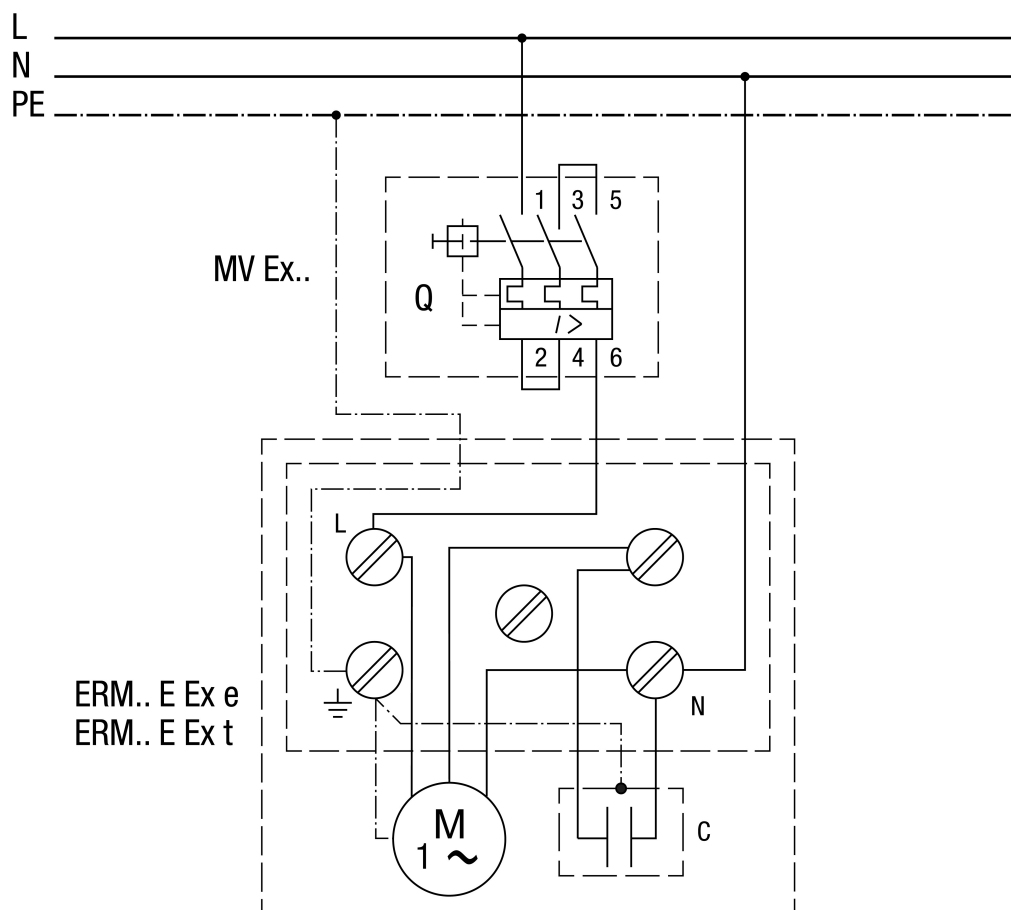

ERM 18 Ex e/60 Hz

ERM 18 Ex e/60 Hz

ERM...E Ex с MVEx...

Главный выключатель предоставляется заказчиком