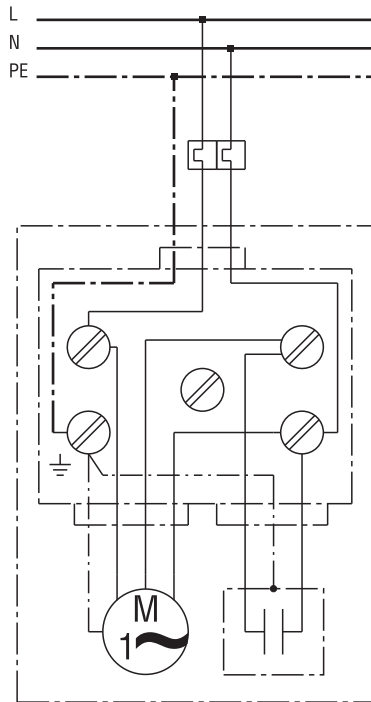

ERM 18 Ex e/60 Hz

ERM 18 Ex e/60 Hz

ERM...E Ex с MVEx...

Главный выключатель предоставляется заказчиком