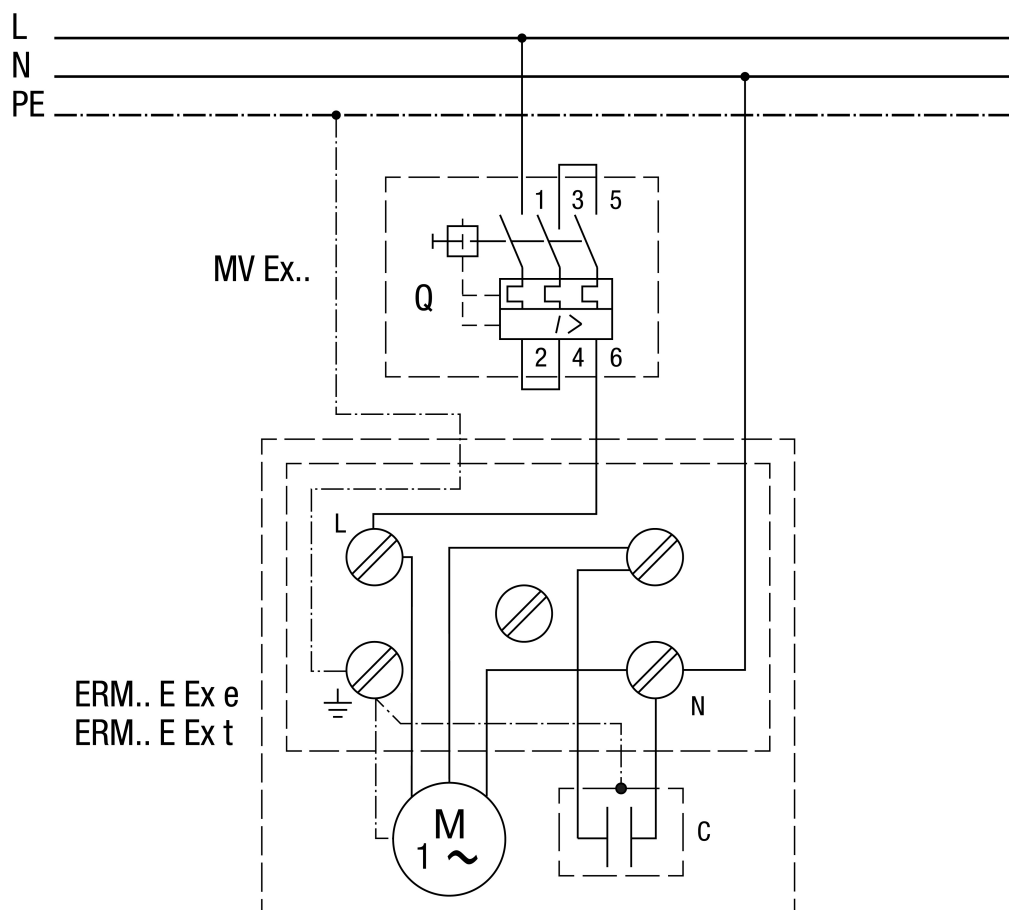

# ERM 18 Ex t/60 Hz

ERM...E Ex с MVEx...

Главный выключатель предоставляется заказчиком