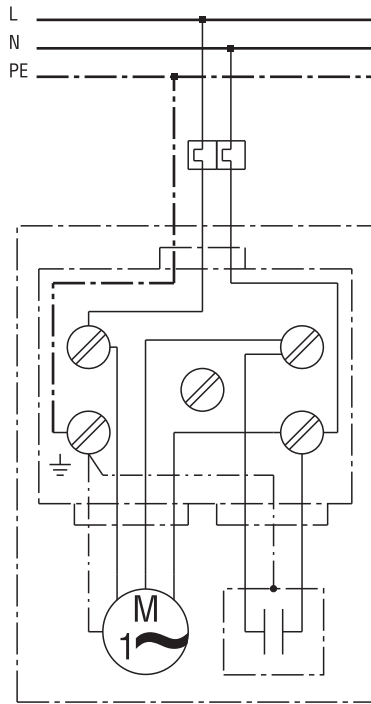

# ERM 18 Ex t/60 Hz

# ERM 18 Ex t/60 Hz

ERM...E Ex с MVEx...

Главный выключатель предоставляется заказчиком