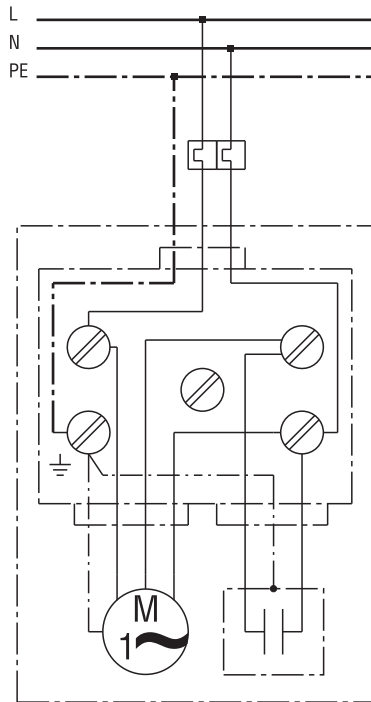

# ERM 22 Ex e/60 Hz

ERM...E Ex c MVEx...

Главный выключатель предоставляется заказчиком