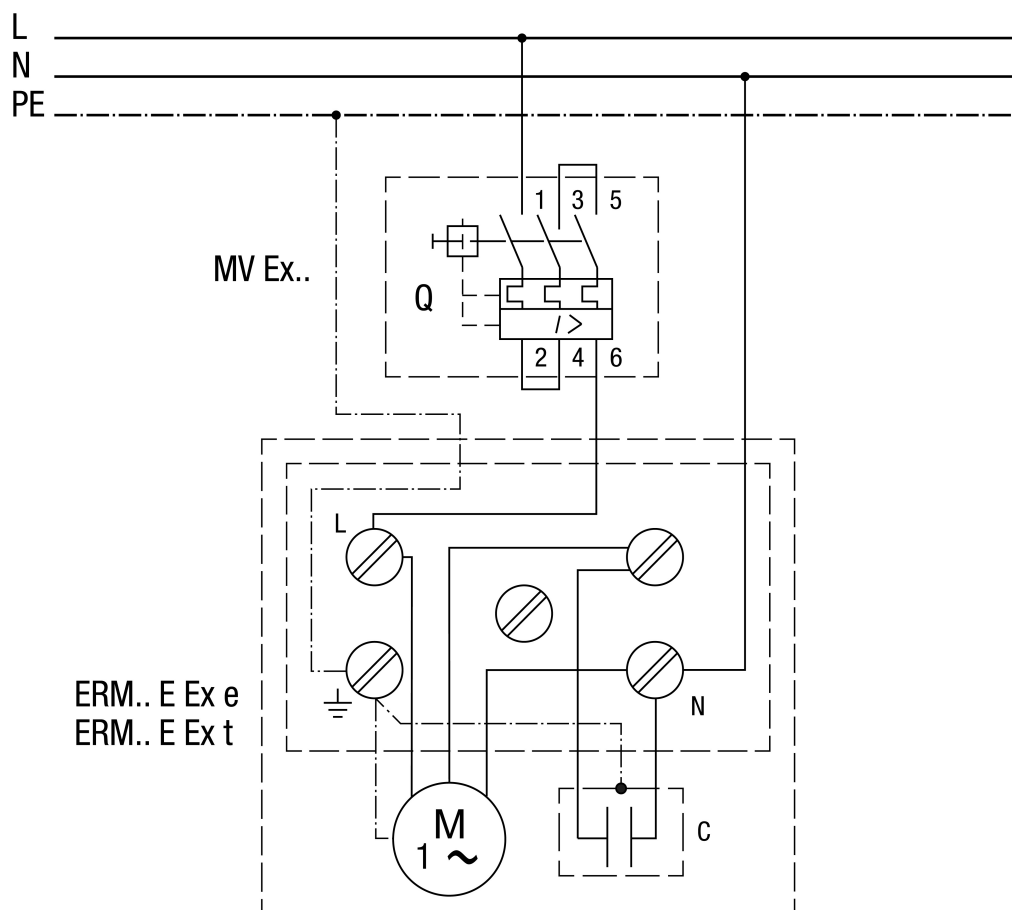

# ERM 22 Ex e/60 Hz

ERM...E Ex c MVEx...

Главный выключатель предоставляется заказчиком