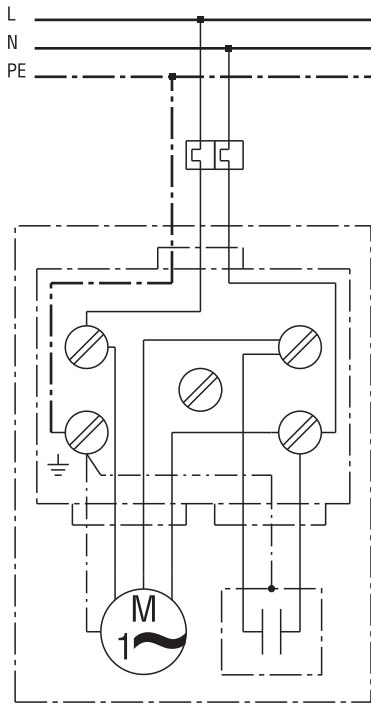

ERM 22 Ex t/60 Hz

ERM...E Ex с MVEx...

Главный выключатель предоставляется заказчиком