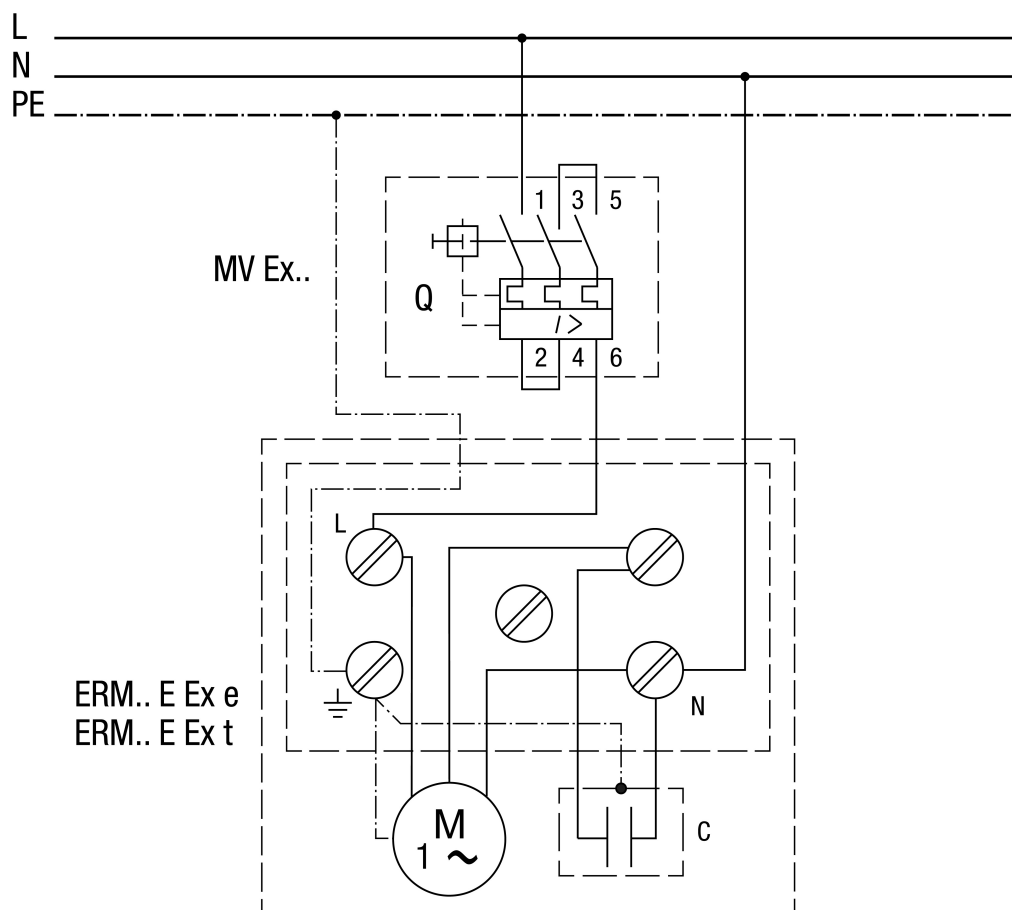

ERM 22 Ex t/60 Hz

ERM...E Ex с MVEx...

Главный выключатель предоставляется заказчиком