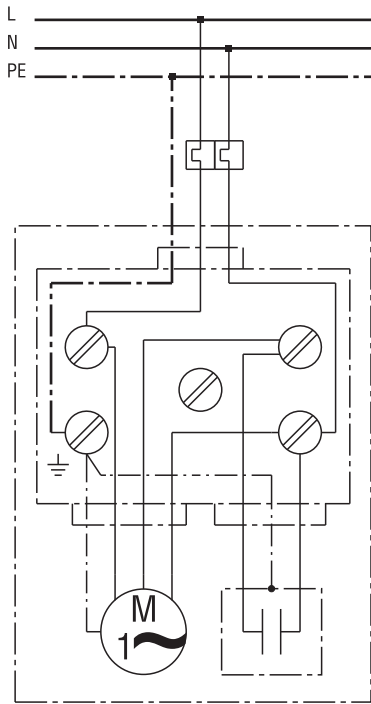

ERM 25 Ex e/60 Hz

ERM 25 Ex e/60 Hz

ERM...E Ex c MVEx...

Главный выключатель предоставляется заказчиком