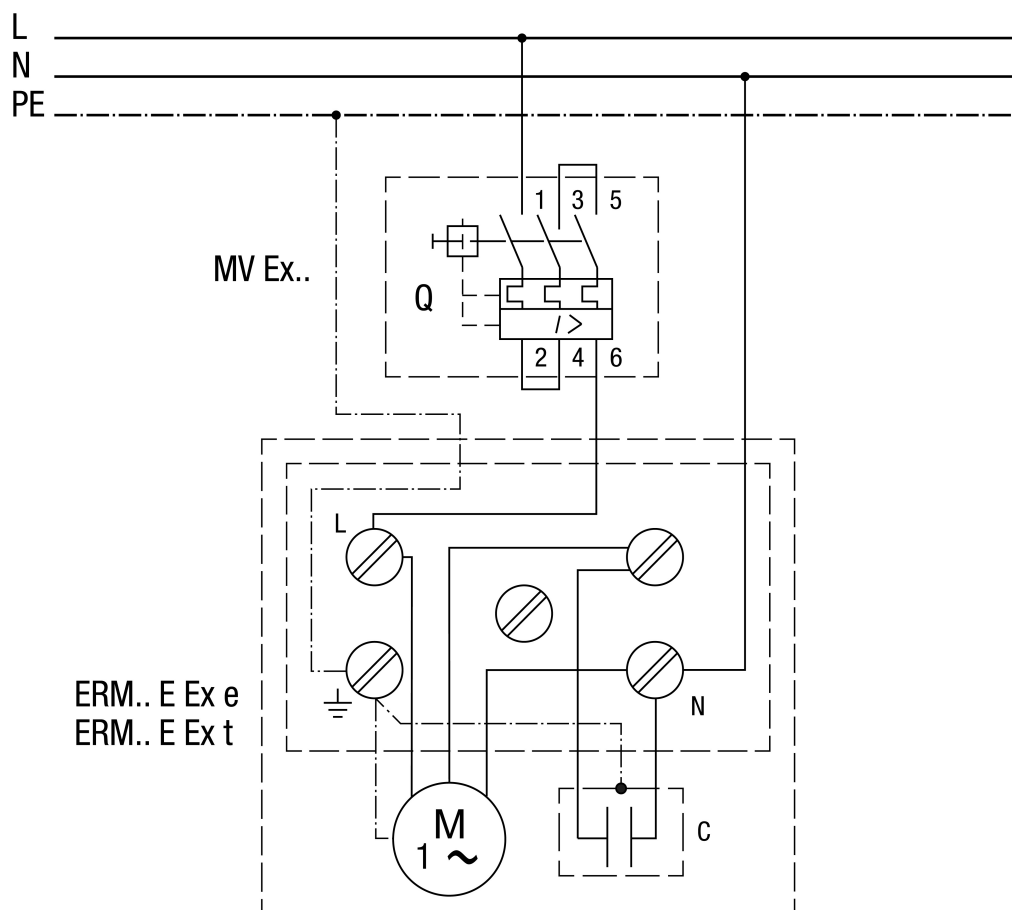

ERM 25 Ex e/60 Hz

ERM 25 Ex e/60 Hz

ERM...E Ex c MVEx...

Главный выключатель предоставляется заказчиком