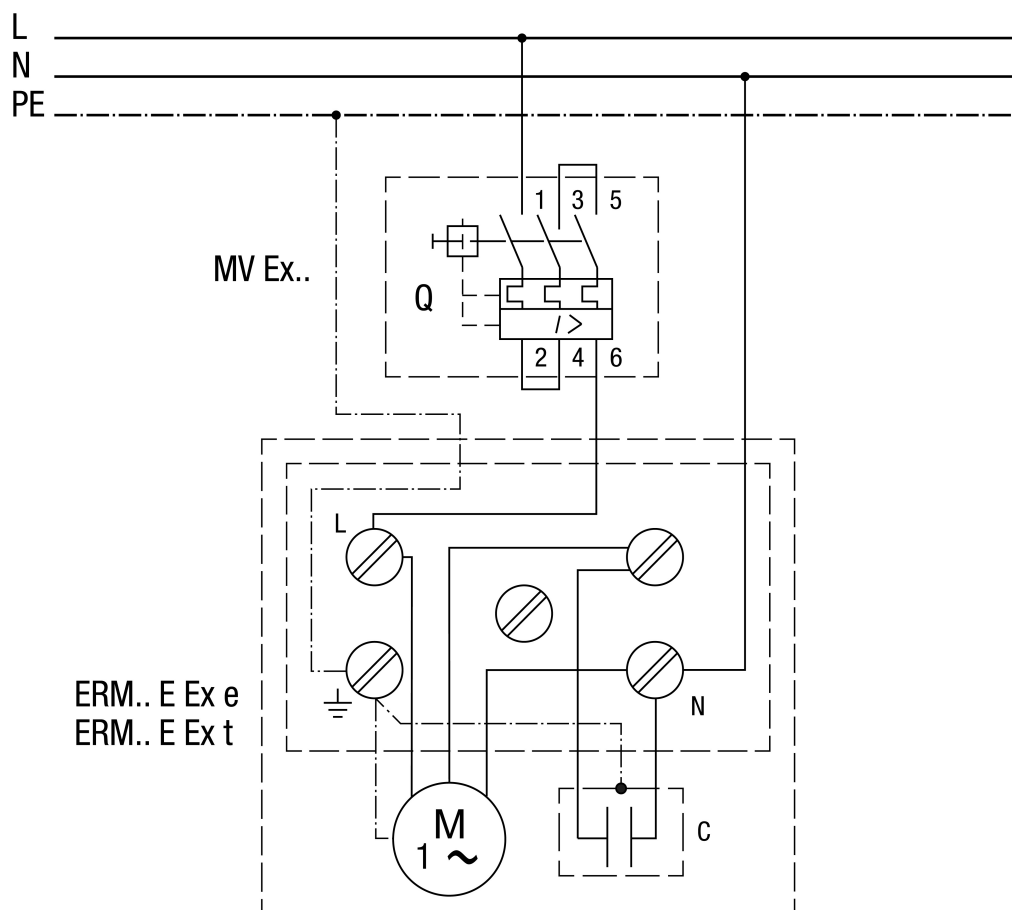

ERM 25 Ex t/60 Hz

ERM 25 Ex t/60 Hz

ERM...E Ex с MVEx...

Главный выключатель предоставляется заказчиком