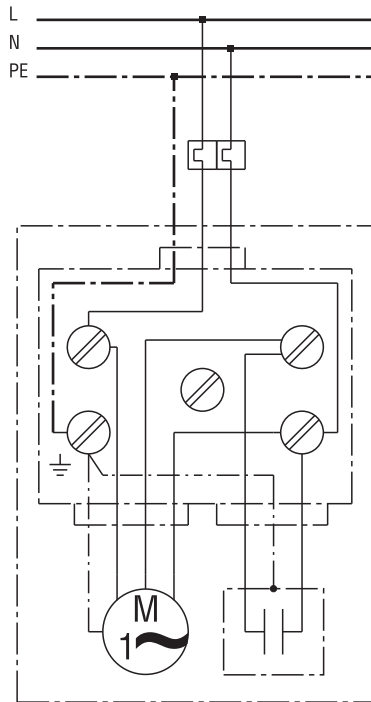

ERM 25 Ex t/60 Hz

ERM 25 Ex t/60 Hz

ERM...E Ex с MVEx...

Главный выключатель предоставляется заказчиком