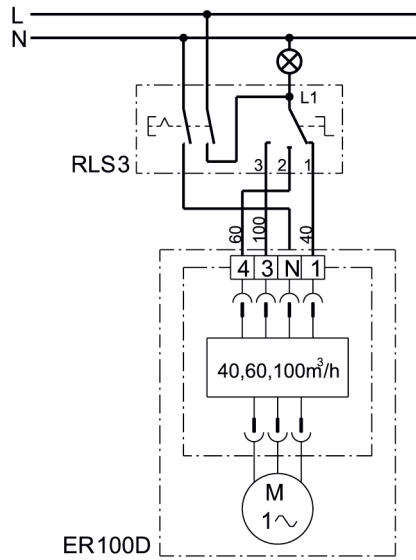

ER 100 D

ER 100 D с 3-ступенчатым переключателем DS 3N

S1 3-ступенчатый выключатель DS 3N с нулевой позицией

ER 100 D

ER 100 D с вентиляционным контроллером RLS 3

RLS 3 - Вентиляционный контроллер с нулевой позицией и выключателем для освещения помещения
