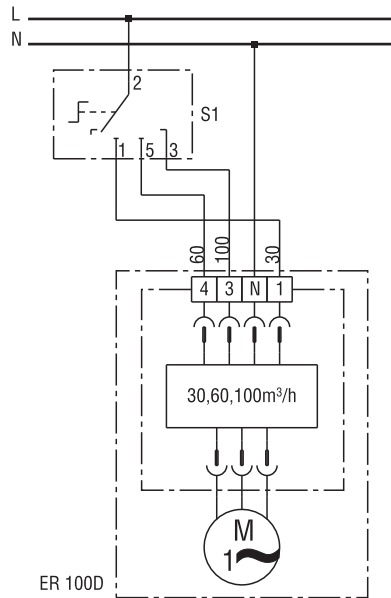

ER 100 D

ER 100 D с 3-ступенчатым переключателем DS 3N

S1 3-ступенчатый выключатель DS 3N с нулевой позицией

ER 100 D

ER 100 D с вентиляционным контроллером RLS 3

RLS 3 - Вентиляционный контроллер с нулевой позицией и выключателем для освещения помещения
