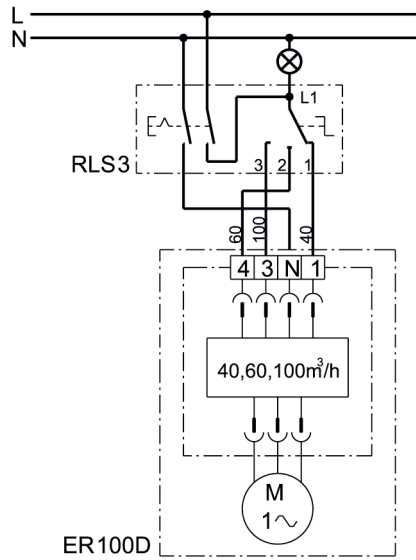

ER 100 D с 3-ступенчатым переключателем DS 3N

S1 3-ступенчатый выключатель DS 3N с нулевой позицией

ER 100 D

ER 100 D с вентиляционным контроллером RLS 3

RLS 3 - Вентиляционный контроллер с нулевой позицией и выключателем для освещения помещения
