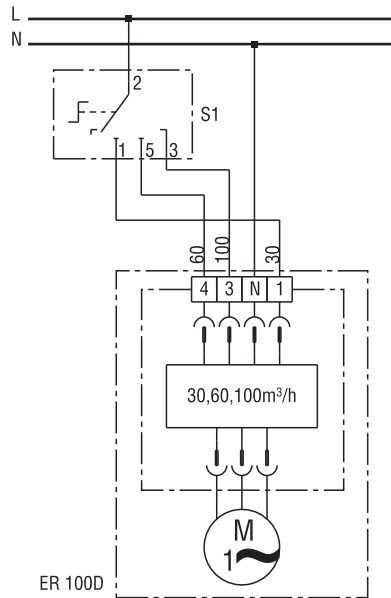

ER 100 D с 3-ступенчатым переключателем DS 3N

S1 3-ступенчатый выключатель DS 3N с нулевой позицией

ER 100 D

ER 100 D с вентиляционным контроллером RLS 3

RLS 3 - Вентиляционный контроллер с нулевой позицией и выключателем для освещения помещения
