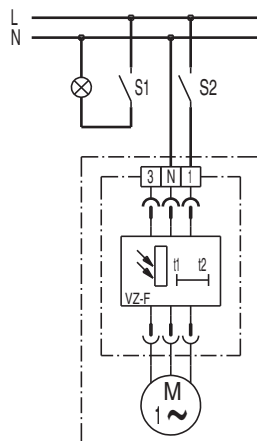

S1 ВКЛ (спустя ок. 50 с)

**Вариант включения**

S1 ВКЛ (спустя ок. 50 с)

Дополнительным выключателем S2 вентилятор можно выключить независимо от освещения помещения.