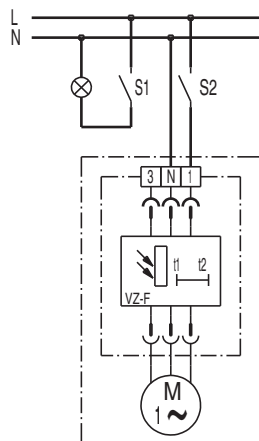

S1 ВКЛ (спустя ок. 50 с)

Вариант включения

S1 ВКЛ (спустя ок. 50 с)

Дополнительным выключателем S2 вентилятор можно выключить независимо от освещения помещения.