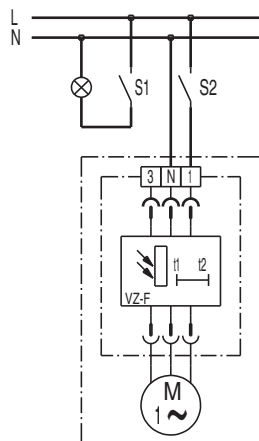

S1 ВКЛ (спустя ок. 50 с)

**Вариант включения**

S1 ВКЛ (спустя ок. 50 с)

Дополнительным выключателем S2 вентилятор можно выключить независимо от освещения помещения.