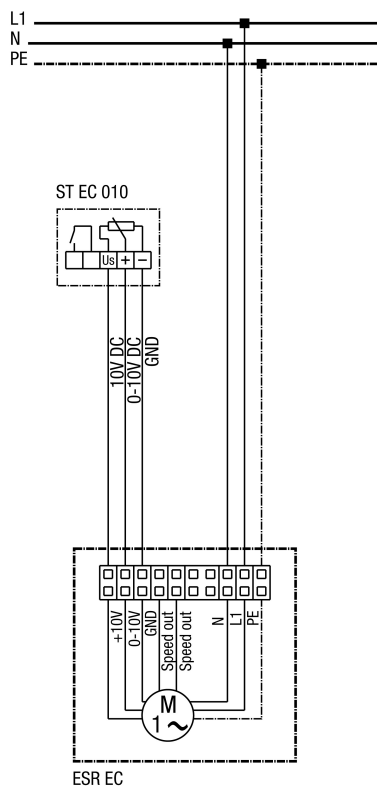

Шумоглушащий вентиляционный бокс ESR EC с потенциометром ST EC 010

Предохранитель и главный выключатель устанавливаются заказчиком
 Включение и выключение вентиляционного бокса только при напряжении 0—10 В