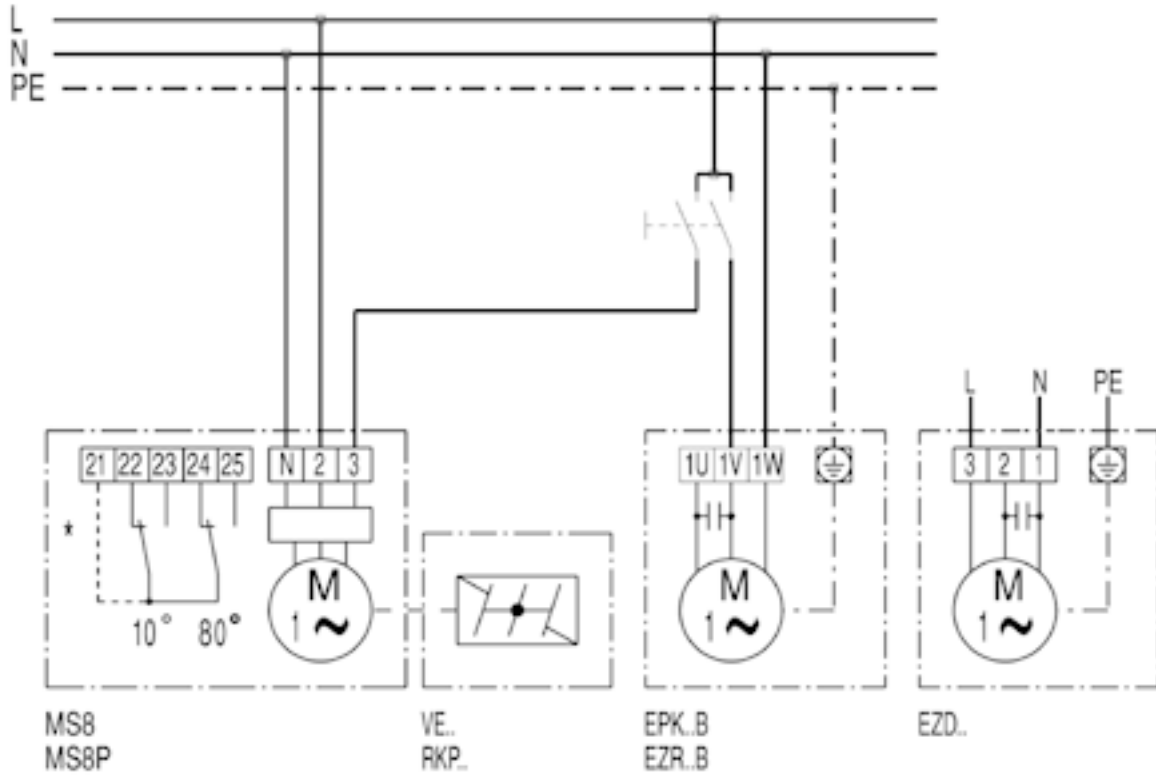

EZD25-2A

EZD 25/2 A для приточной вентиляции

Вращение по часовой стрелке: EZD 25/2 A со всасыванием воздуха со стороны двигателя

EZD25-2A

EZD 25/2 A для вытяжной вентиляции

Вращение по часовой стрелке: EZD 25/2 A выброс воздуха со стороны двигателя

EZD25-2A

EZD...D с заслонкой VE, RKP и сервомотором MS 8, MS 8 P

* Концевой выключатель только для MS 8 P

EZD25-2A

EZD... с заслонкой VE, RKP и регулятором скорости вращения ST, STU, STS

* Концевой выключатель только для MS 8 P