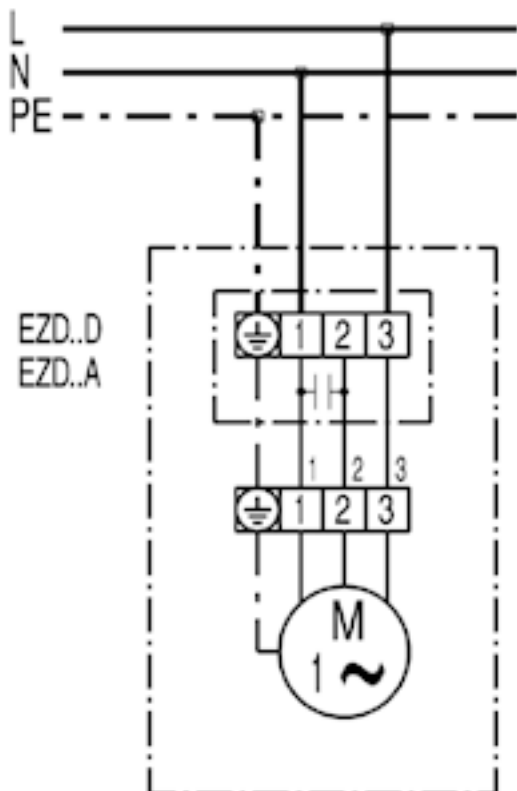

EZD25-2A

EZD 25/2 A для приточной вентиляции

Вращение по часовой стрелке: EZD 25/2 A со всасыванием воздуха со стороны двигателя

EZD25-2A

EZD 25/2 A для вытяжной вентиляции

Вращение по часовой стрелке: EZD 25/2 A выброс воздуха со стороны двигателя

EZD25-2A

EZD...D с заслонкой VE, RKP и сервомотором MS 8, MS 8 P

* Концевой выключатель только для MS 8 P

EZD25-2A

EZD... с заслонкой VE, RKP и регулятором скорости вращения ST, STU, STS

* Концевой выключатель только для MS 8 P