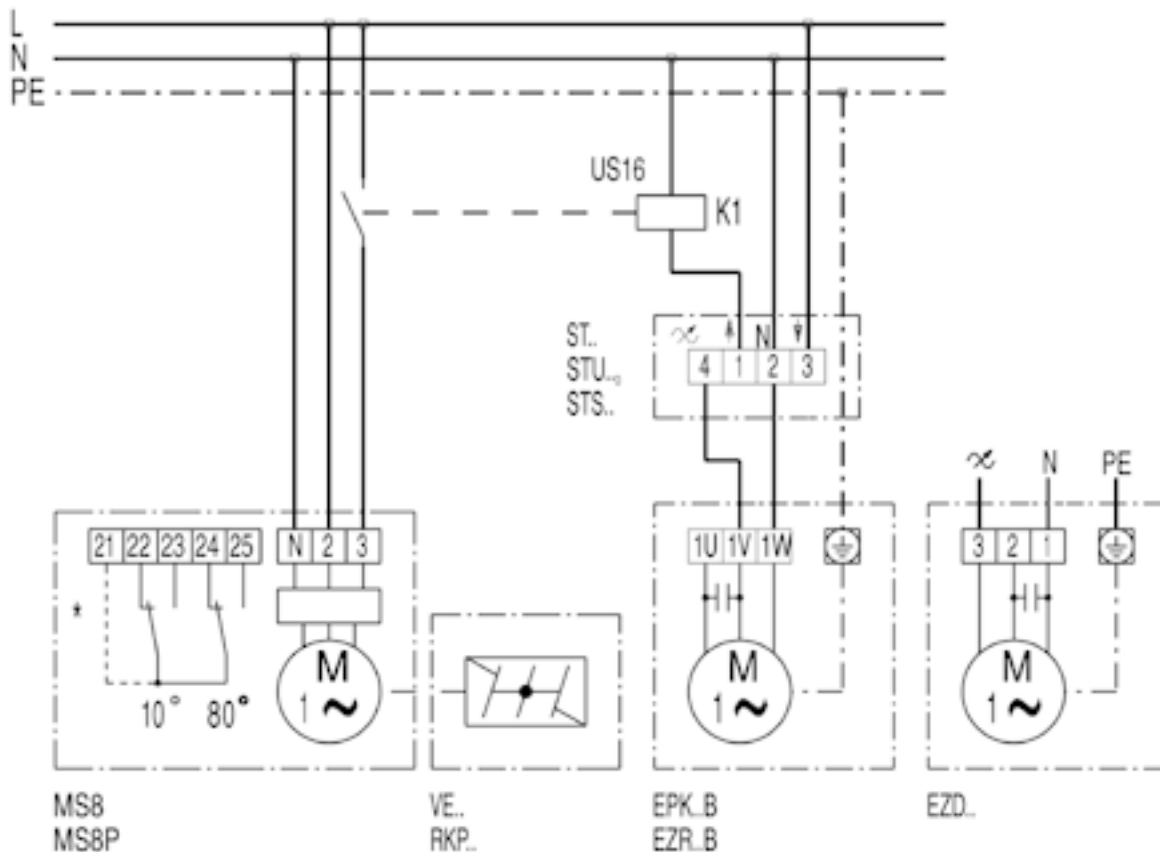

EZD25-2A

EZD 25/2 A для приточной вентиляции

Вращение по часовой стрелке: EZD 25/2 A со всасыванием воздуха со стороны двигателя

EZD25-2A

EZD 25/2 A для вытяжной вентиляции

Вращение по часовой стрелке: EZD 25/2 A выброс воздуха со стороны двигателя

EZD25-2A

EZD...D с заслонкой VE, RKP и сервомотором MS 8, MS 8 P

* Концевой выключатель только для MS 8 P

EZD25-2A

EZD... с заслонкой VE, RKP и регулятором скорости вращения ST, STU, STS

* Концевой выключатель только для MS 8 P