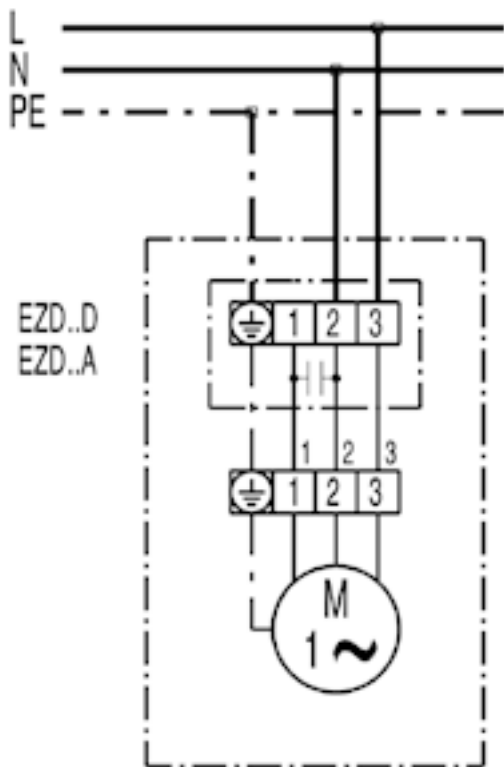

EZD25-2A

EZD 25/2 A для приточной вентиляции

Вращение по часовой стрелке: EZD 25/2 A со всасыванием воздуха со стороны двигателя

EZD25-2A

EZD 25/2 A для вытяжной вентиляции

Вращение по часовой стрелке: EZD 25/2 A выброс воздуха со стороны двигателя

EZD25-2A

EZD...D с заслонкой VE, RKP и сервомотором MS 8, MS 8 P

* Концевой выключатель только для MS 8 P

EZD25-2A

EZD... с заслонкой VE, RKP и регулятором скорости вращения ST, STU, STS

* Концевой выключатель только для MS 8 P