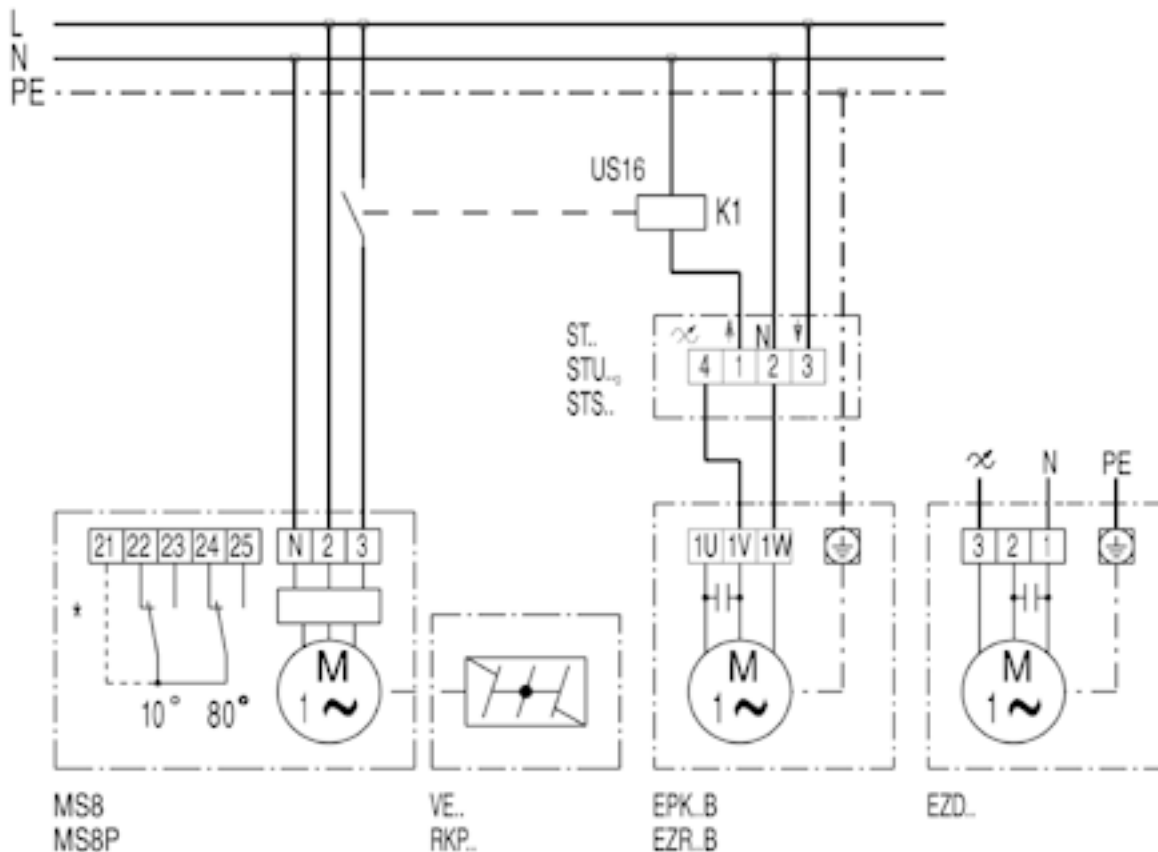

EZD30-2A

EZD... с заслонкой VE, RKP и регулятором скорости вращения ST, STU, STS

* Концевой выключатель только для MS 8 P