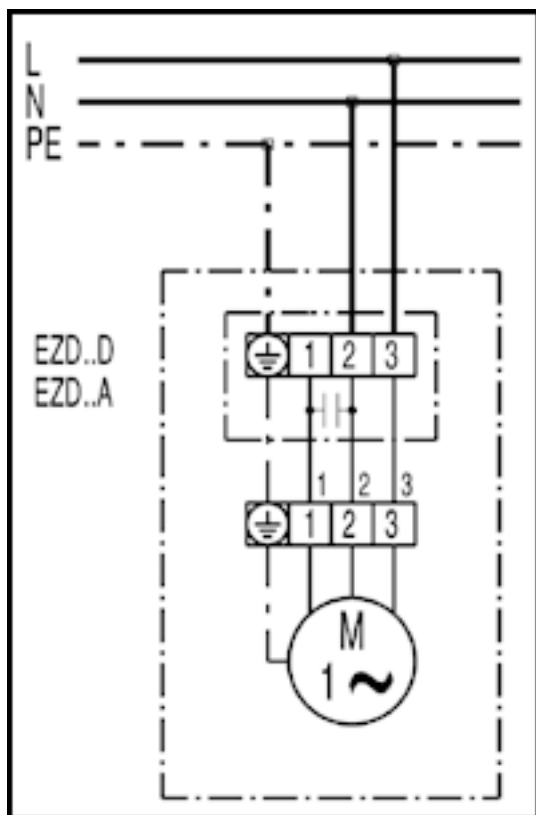

EZD30-4A

EZD...D для приточной вентиляции

Вращение по часовой стрелке: EZD...D со всасыванием со стороны двигателя

EZD30-4A

EZD...D для вытяжной вентиляции

Вращение по часовой стрелке: EZD...D с выбросом воздуха со стороны двигателя

EZD30-4A

EZD...D с заслонкой VE, RKP и сервомотором MS 8, MS 8 P

* Концевой выключатель только для MS 8 P

EZD30-4A

EZD... с заслонкой VE, RKP и регулятором скорости вращения ST, STU, STS

* Концевой выключатель только для MS 8 P