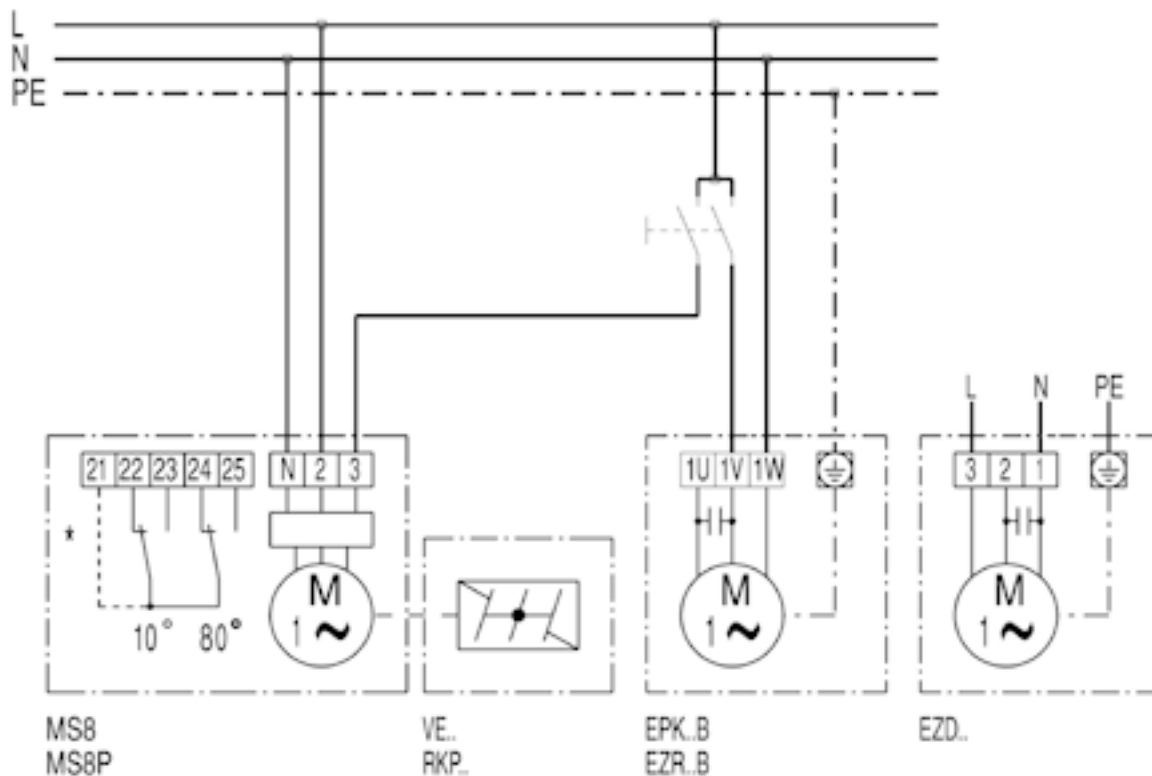

EZD30-4A

EZD...D для приточной вентиляции

Вращение по часовой стрелке: EZD...D со всасыванием со стороны двигателя

EZD30-4A

EZD...D для вытяжной вентиляции

Вращение по часовой стрелке: EZD...D с выбросом воздуха со стороны двигателя

EZD30-4A

EZD...D с заслонкой VE, RKP и сервомотором MS 8, MS 8 P

* Концевой выключатель только для MS 8 P

EZD30-4A

EZD... с заслонкой VE, RKP и регулятором скорости вращения ST, STU, STS

* Концевой выключатель только для MS 8 P