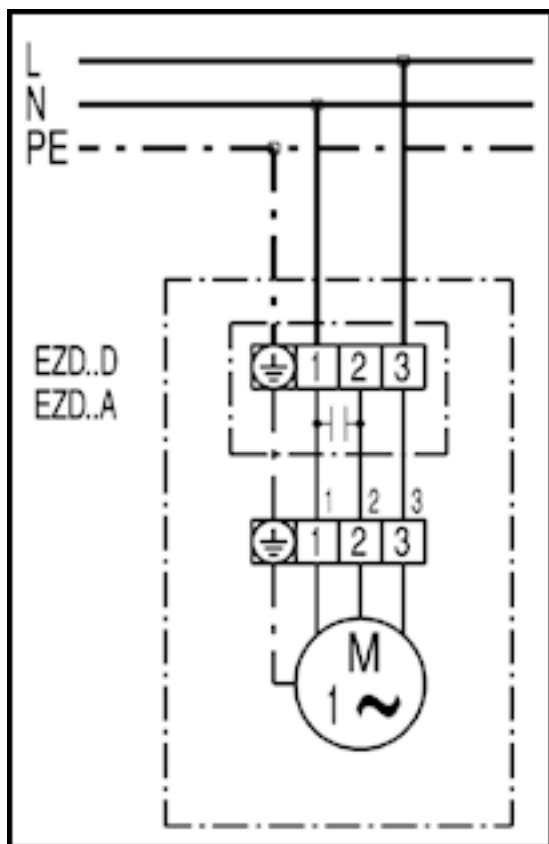

EZD30-4A

EZD...D для приточной вентиляции

Вращение по часовой стрелке: EZD...D со всасыванием со стороны двигателя

EZD30-4A

EZD...D для вытяжной вентиляции

Вращение по часовой стрелке: EZD...D с выбросом воздуха со стороны двигателя

EZD30-4A

EZD...D с заслонкой VE, RKP и сервомотором MS 8, MS 8 P

* Концевой выключатель только для MS 8 P

EZD30-4A

EZD... с заслонкой VE, RKP и регулятором скорости вращения ST, STU, STS

* Концевой выключатель только для MS 8 P