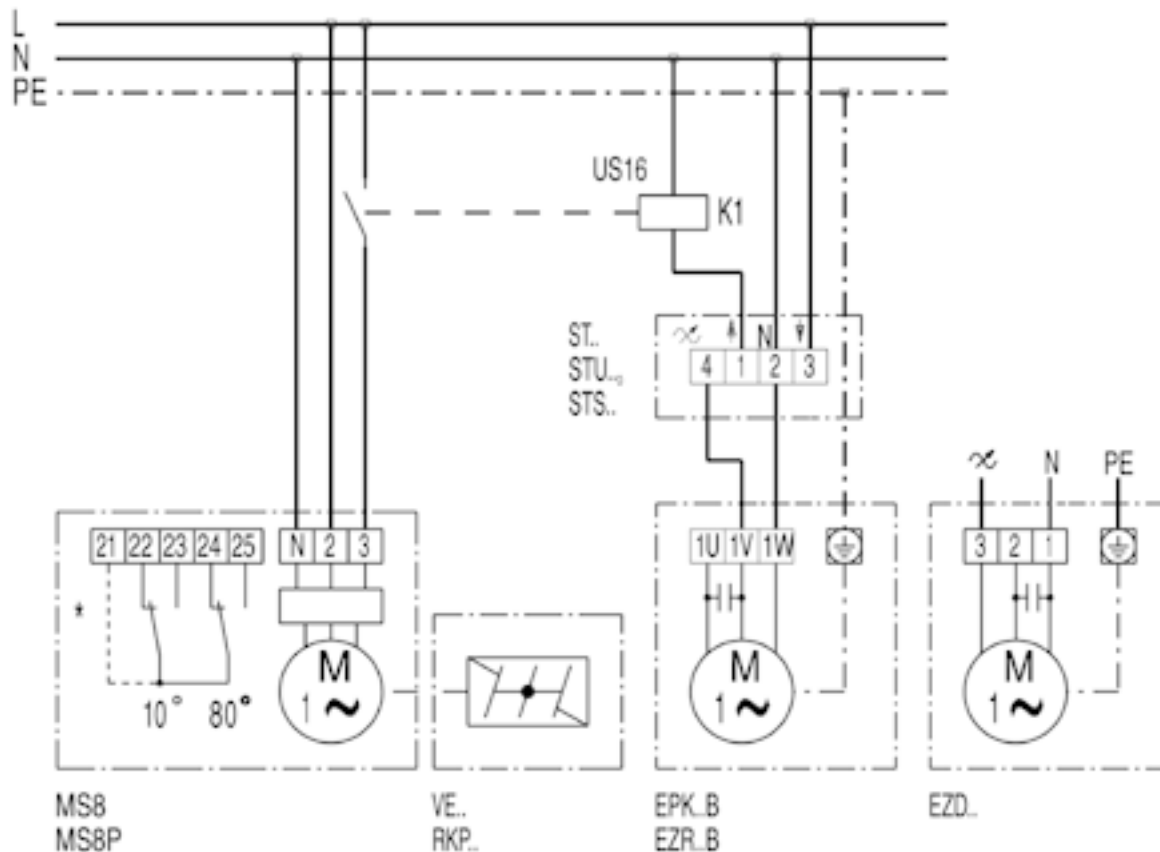

EZD30-4A

EZD...D с заслонкой VE, RKP и сервомотором MS 8, MS 8 P

* Концевой выключатель только для MS 8 P

EZD30-4A

EZD... с заслонкой VE, RKP и регулятором скорости вращения ST, STU, STS

* Концевой выключатель только для MS 8 P