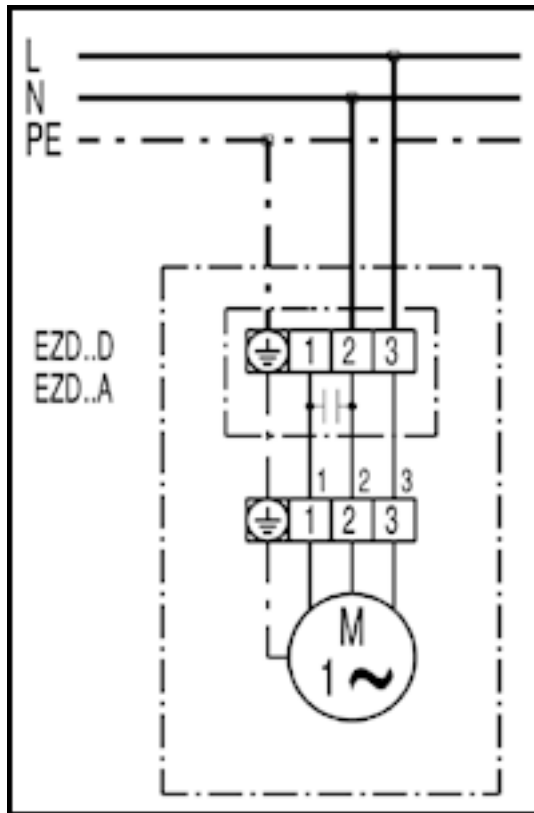

EZD...D для приточной вентиляции

Вращение по часовой стрелке: EZD...D со всасыванием со стороны двигателя