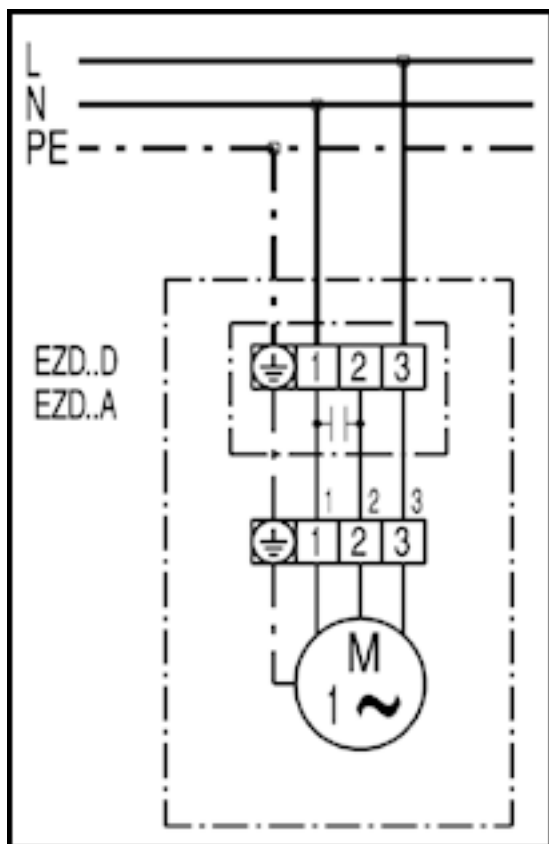

EZD...D для вытяжной вентиляции

Вращение по часовой стрелке: EZD...D с выбросом воздуха со стороны двигателя