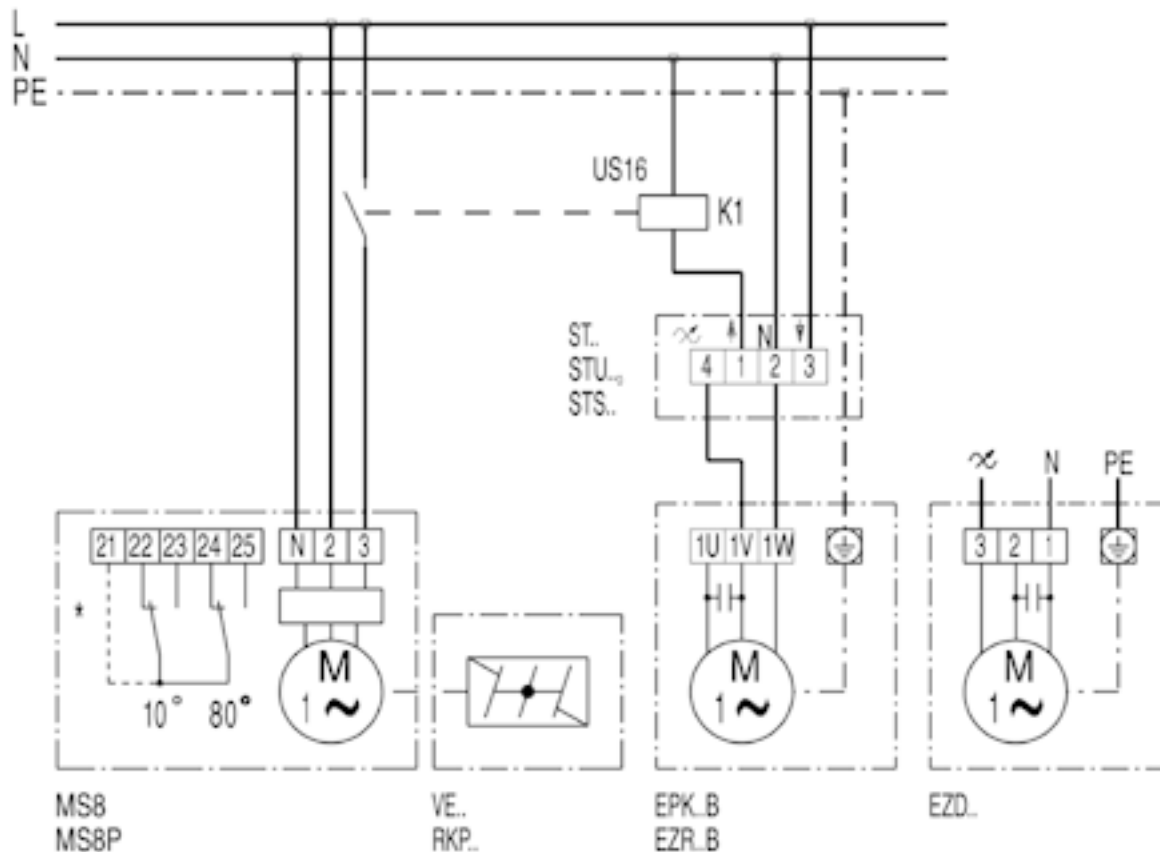

EZD30-6A

EZD...D с заслонкой VE, RKP и сервомотором MS 8, MS 8 P

* Концевой выключатель только для MS 8 P

EZD30-6A

EZD... с заслонкой VE, RKP и регулятором скорости вращения ST, STU, STS

* Концевой выключатель только для MS 8 P