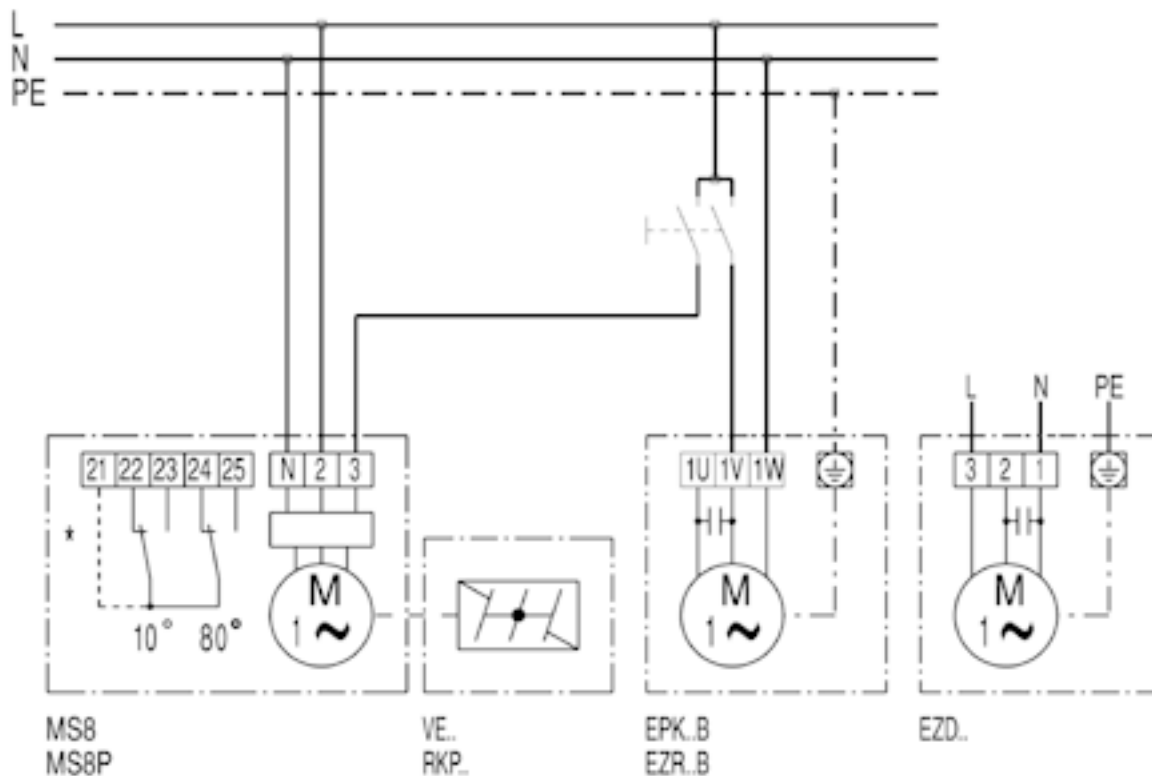

EZD30-6A

EZD...D с заслонкой VE, RKP и сервомотором MS 8, MS 8 P

* Концевой выключатель только для MS 8 P

EZD30-6A

EZD... с заслонкой VE, RKP и регулятором скорости вращения ST, STU, STS

* Концевой выключатель только для MS 8 P