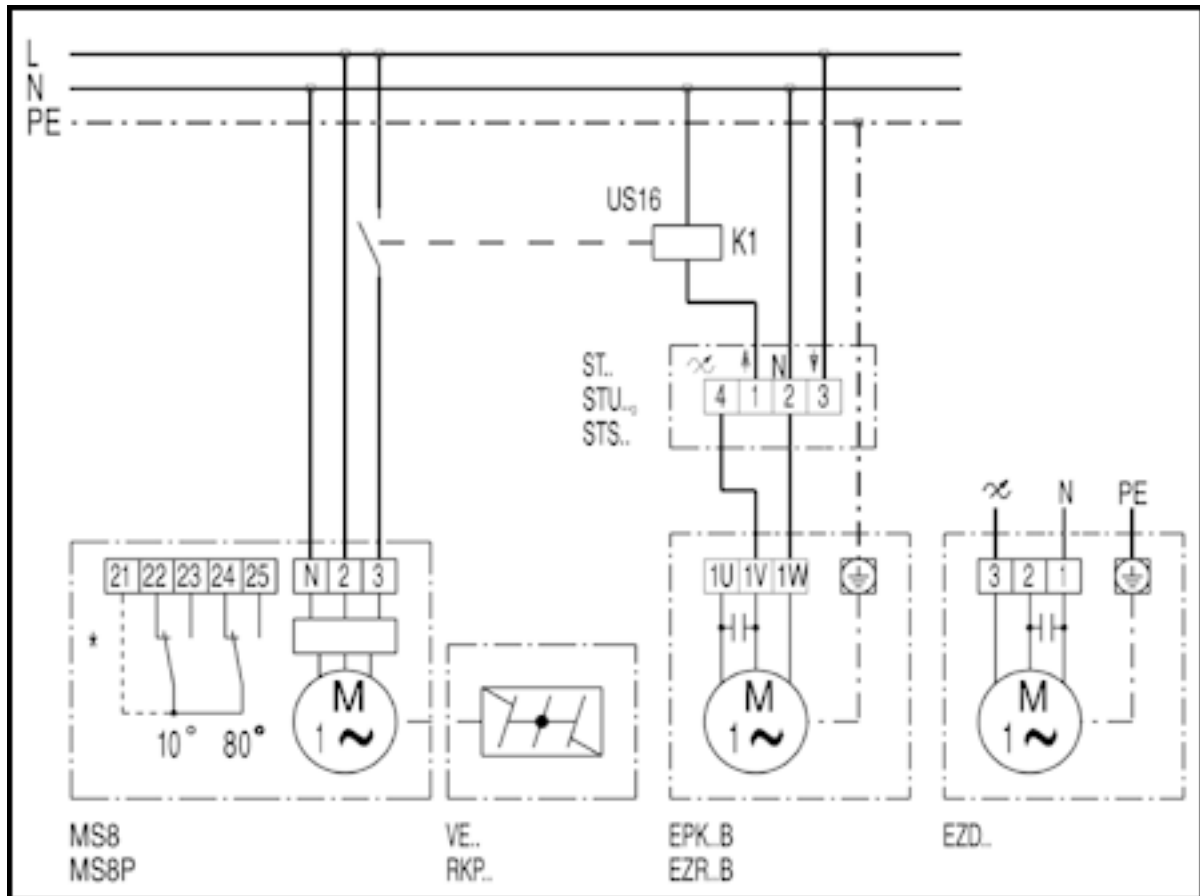

EZD35-4A

EZD... с заслонкой VE, RKP и регулятором скорости вращения ST, STU, STS

* Концевой выключатель только для MS 8 P