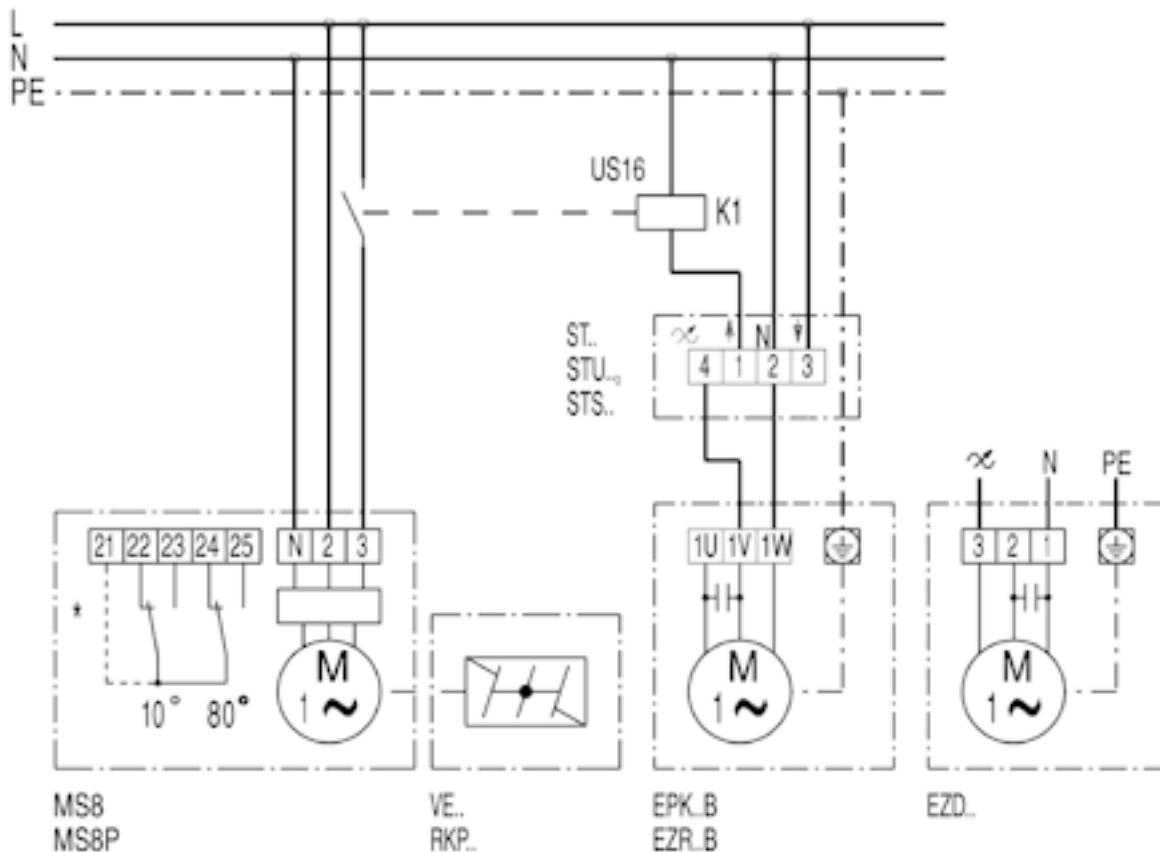

EZD50-6A

EZD... с заслонкой VE, RKP и регулятором скорости вращения ST, STU, STS

* - Концевой выключатель только для MS 8 P