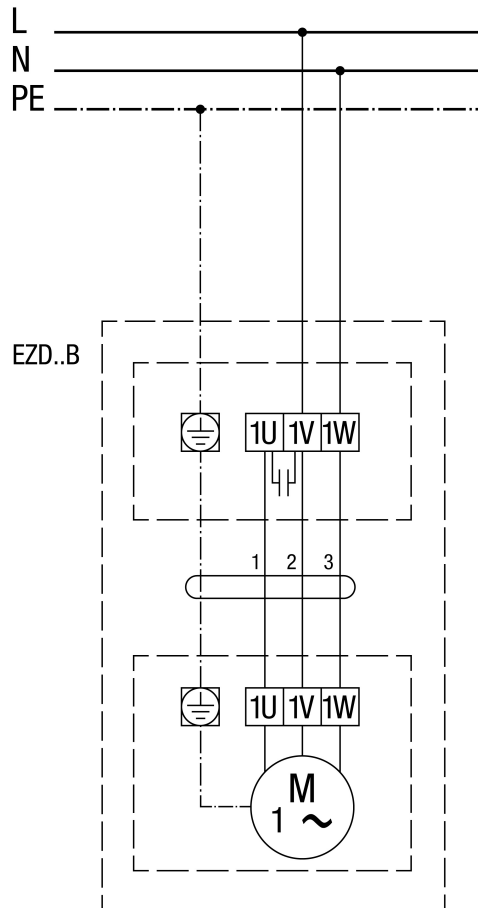

# EZD 25/2 В

**EZD..В, вращение против часовой стрелки (вытяжная вентиляция) = стандартное исполнение**

# EZD 25/2 B

**EZD..B, вращение по часовой стрелке (приточная вентиляция)**