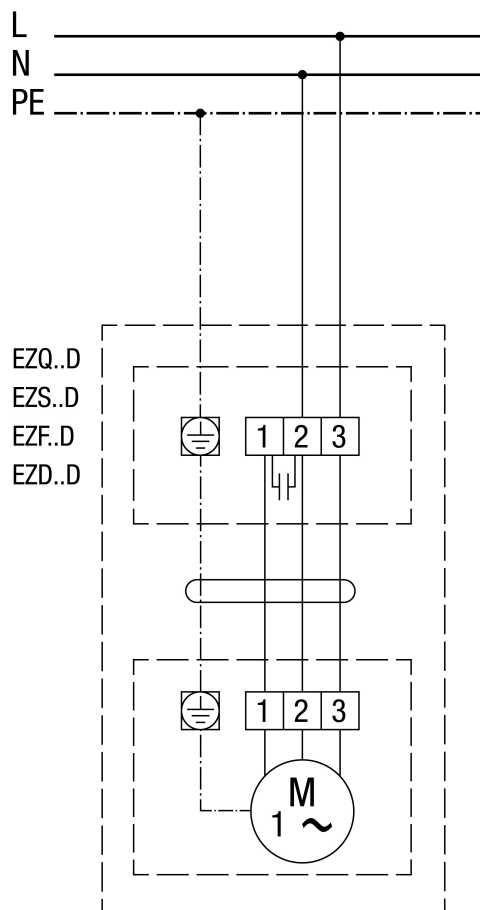

EZD 25/4 D

EZD 25/4 D для приточной вентиляции (вращение по часовой стрелке)

Вращение по часовой стрелке: EZD 25/4 D со всасыванием воздуха со стороны двигателя

EZD 25/4 D

EZD 25/4 D для вытяжной вентиляции (вращение против часовой стрелки, стандартное исполнение)

Вращение по часовой стрелке: EZD 25/4 D выброс воздуха со стороны двигателя

EZD 25/4 D

EZD 25/4 D с заслонкой VE, RKP и сервомотором MS 8, MS 8P

* Концевой выключатель только для MS 8 P

EZD 25/4 D

EZD 25/4 D с заслонкой VE, RKP и регулятором скорости вращения ST, STU, STS

* Концевой выключатель только для MS 8 P