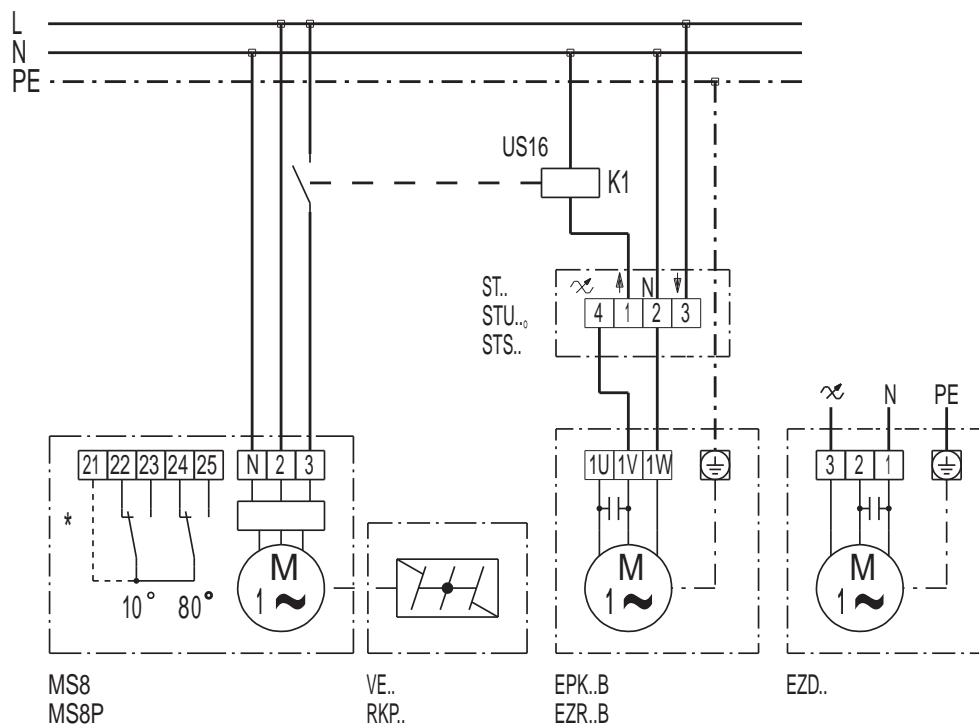

Вращение по часовой стрелке: EZD 25/4 D выброс воздуха со стороны двигателя

EZD 25/4 D

EZD 25/4 D с заслонкой VE, RKP и сервомотором MS 8, MS 8P

* Концевой выключатель только для MS 8 P

EZD 25/4 D

EZD 25/4 D с заслонкой VE, RKP и регулятором скорости вращения ST, STU, STS

* Концевой выключатель только для MS 8 P