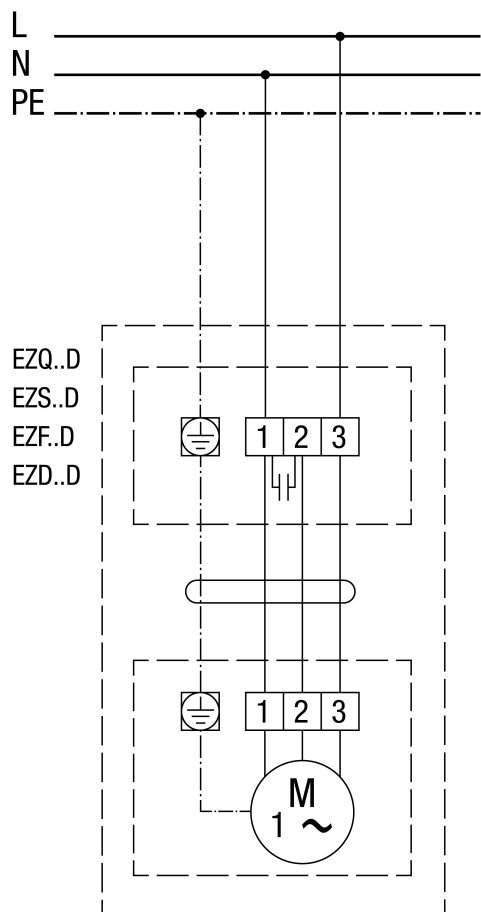

EZD 25/4 D

EZD 25/4 D для приточной вентиляции (вращение по часовой стрелке)

Вращение по часовой стрелке: EZD 25/4 D со всасыванием воздуха со стороны двигателя

EZD 25/4 D

EZD 25/4 D для вытяжной вентиляции (вращение против часовой стрелки, стандартное исполнение)

Вращение по часовой стрелке: EZD 25/4 D выброс воздуха со стороны двигателя

EZD 25/4 D

EZD 25/4 D с заслонкой VE, RKP и сервомотором MS 8, MS 8P

* Концевой выключатель только для MS 8 P

EZD 25/4 D

EZD 25/4 D с заслонкой VE, RKP и регулятором скорости вращения ST, STU, STS

* Концевой выключатель только для MS 8 P