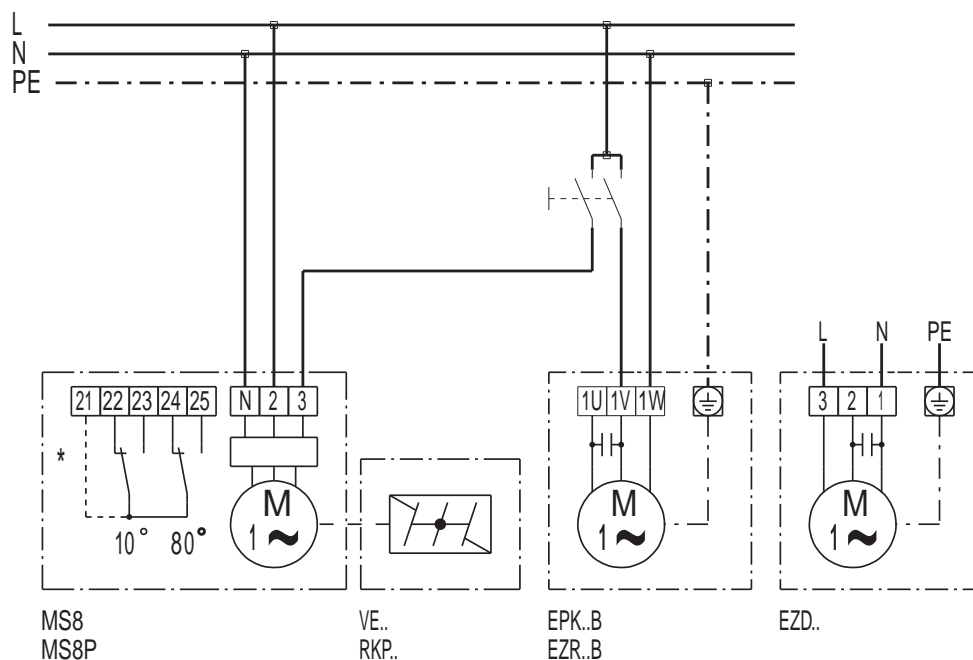

EZD 25/4 D

EZD 25/4 D для приточной вентиляции (вращение по часовой стрелке)

Вращение по часовой стрелке: EZD 25/4 D со всасыванием воздуха со стороны двигателя

EZD 25/4 D

EZD 25/4 D для вытяжной вентиляции (вращение против часовой стрелки, стандартное исполнение)

Вращение по часовой стрелке: EZD 25/4 D выброс воздуха со стороны двигателя

EZD 25/4 D

EZD 25/4 D с заслонкой VE, RKP и сервомотором MS 8, MS 8P

* Концевой выключатель только для MS 8 P

EZD 25/4 D

EZD 25/4 D с заслонкой VE, RKP и регулятором скорости вращения ST, STU, STS

* Концевой выключатель только для MS 8 P