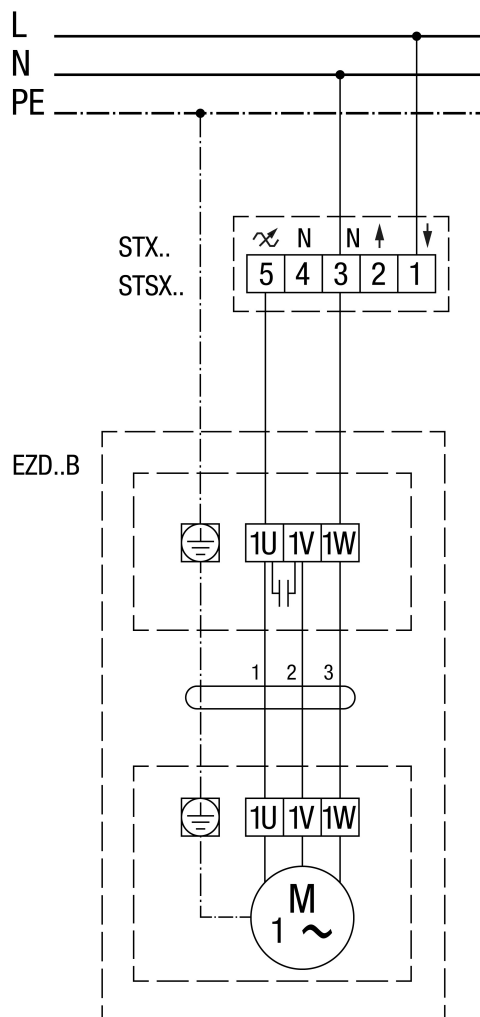

EZD 30/2 B

EZD..B, вращение против часовой стрелки (вытяжная вентиляция) = стандартное исполнение

EZD 30/2 B

EZD..B, вращение по часовой стрелке (приточная вентиляция)

EZD 30/2 B

EZD ../. С регулятором скорости вращения STX../STTSX...

EZD 30/2 B

EZD ..B с регулятором скорости вращения STW

EZD 30/2 B

EZD ..B с регулятором скорости вращения STX/STSX.. и реверсивным переключателем UWK 1