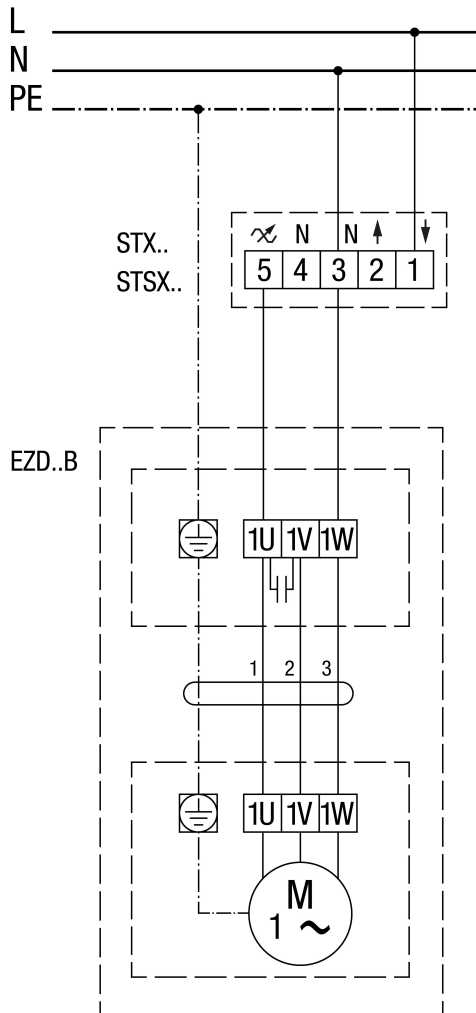

EZD 30/2 B

EZD..B, вращение против часовой стрелки (вытяжная вентиляция) = стандартное исполнение

EZD 30/2 B

EZD..B, вращение по часовой стрелке (приточная вентиляция)

EZD 30/2 B

EZD ../. С регулятором скорости вращения STX../STTSX...

EZD 30/2 B

EZD ..B с регулятором скорости вращения STW

EZD 30/2 B

EZD ..B с регулятором скорости вращения STX/STSX.. и реверсивным переключателем UWK 1