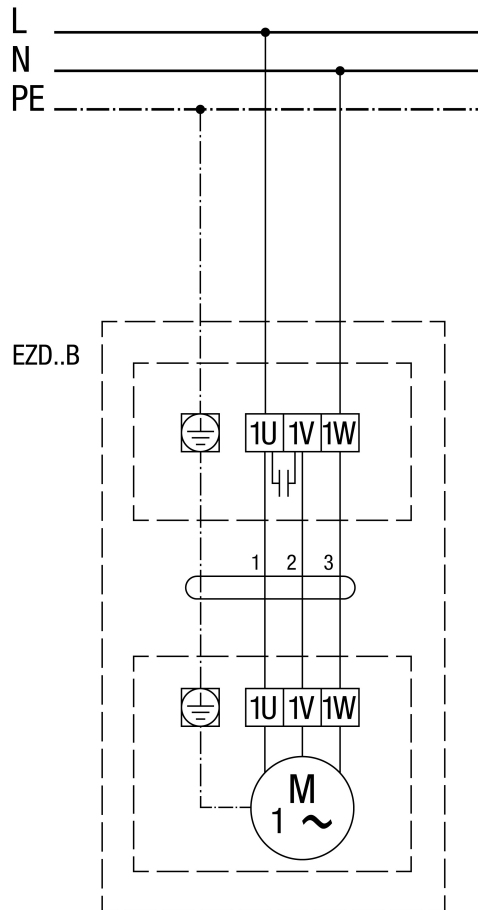

EZD 30/2 B

EZD..B, вращение против часовой стрелки (вытяжная вентиляция) = стандартное исполнение

EZD 30/2 B

EZD..B, вращение по часовой стрелке (приточная вентиляция)

EZD 30/2 B

EZD ../. С регулятором скорости вращения STX../STTSX...

EZD 30/2 B

EZD ..B с регулятором скорости вращения STW

EZD 30/2 B

EZD ..B с регулятором скорости вращения STX/STSX.. и реверсивным переключателем UWK 1