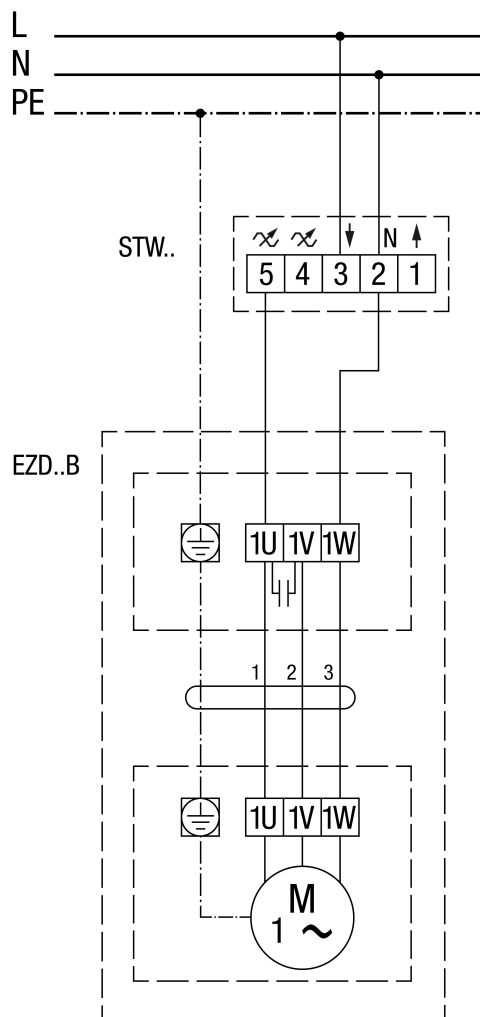

EZD 30/2 B

EZD..B, вращение против часовой стрелки (вытяжная вентиляция) = стандартное исполнение

EZD 30/2 B

EZD..B, вращение по часовой стрелке (приточная вентиляция)

EZD 30/2 B

EZD ../. С регулятором скорости вращения STX../STTSX...

EZD 30/2 B

EZD ..B с регулятором скорости вращения STW

EZD 30/2 B

EZD ..B с регулятором скорости вращения STX/STSX.. и реверсивным переключателем UWK 1