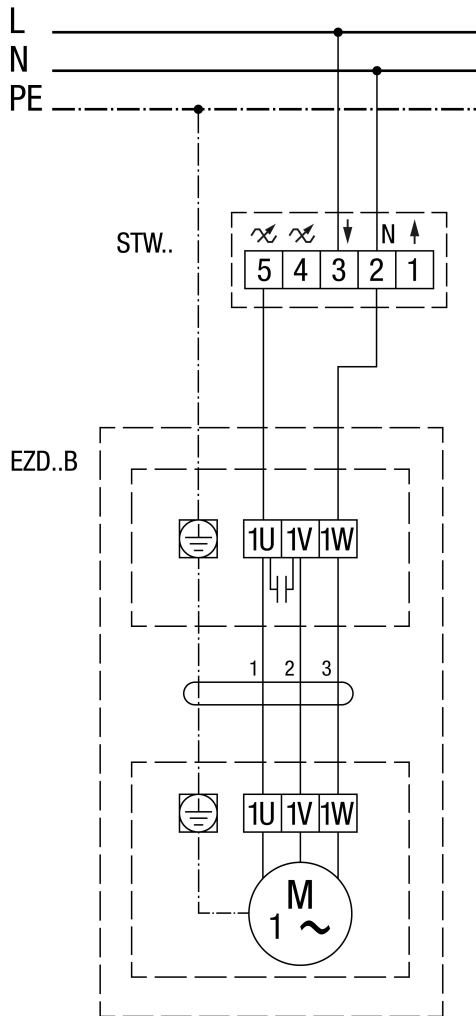

EZD 30/2 B

EZD..B, вращение против часовой стрелки (вытяжная вентиляция) = стандартное исполнение

EZD 30/2 B

EZD..B, вращение по часовой стрелке (приточная вентиляция)

EZD 30/2 B

EZD ../. С регулятором скорости вращения STX../STTSX...

EZD 30/2 B

EZD ..B с регулятором скорости вращения STW

EZD 30/2 B

EZD ..B с регулятором скорости вращения STX/STSX.. и реверсивным переключателем UWK 1