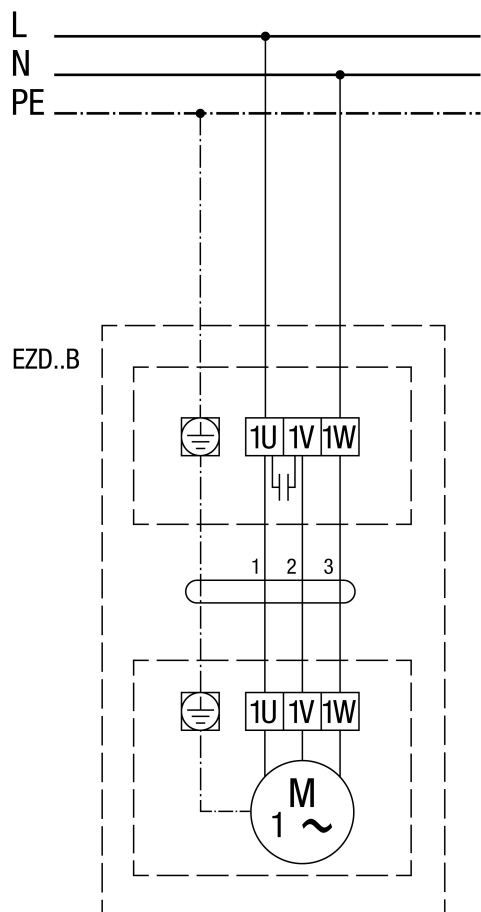

EZD 30/2 B

EZD..B, вращение против часовой стрелки (вытяжная вентиляция) = стандартное исполнение

EZD 30/2 B

EZD..B, вращение по часовой стрелке (приточная вентиляция)

EZD 30/2 B

EZD ../. С регулятором скорости вращения STX../STTSX...

EZD 30/2 B

EZD ..B с регулятором скорости вращения STW

EZD 30/2 B

EZD ..B с регулятором скорости вращения STX/STSX.. и реверсивным переключателем UWK 1