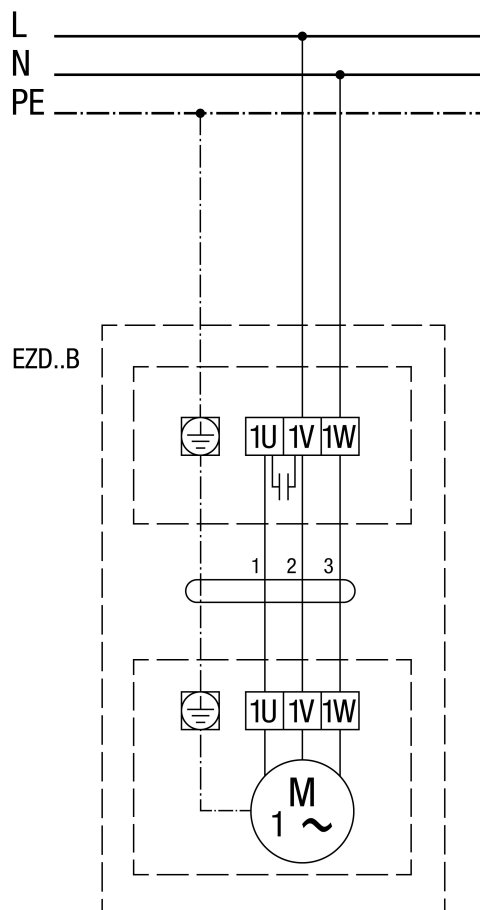

EZD 30/2 B

EZD..B, вращение против часовой стрелки (вытяжная вентиляция) = стандартное исполнение

EZD 30/2 B

EZD..B, вращение по часовой стрелке (приточная вентиляция)

EZD 30/2 B

EZD ../. С регулятором скорости вращения STX../STTSX...

EZD 30/2 B

EZD ..B с регулятором скорости вращения STW

EZD 30/2 B

EZD ..B с регулятором скорости вращения STX/STSX.. и реверсивным переключателем UWK 1