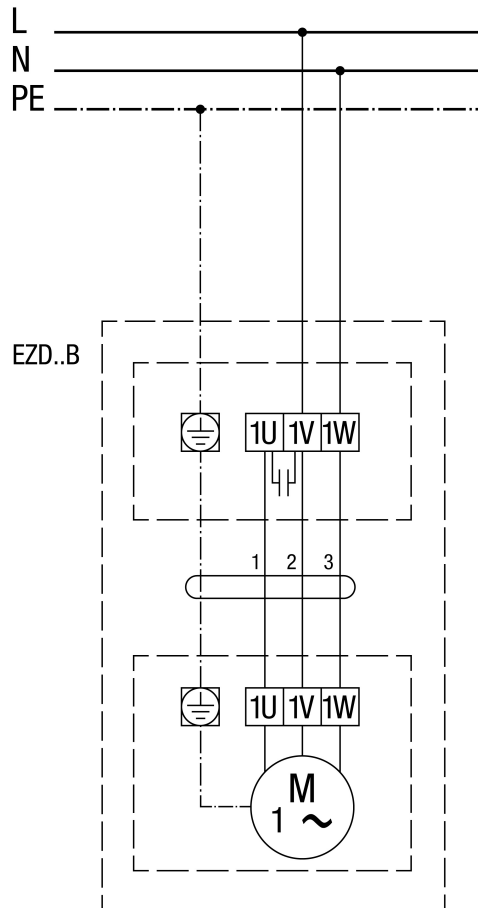

EZD 30/2 B

EZD..B, вращение против часовой стрелки (вытяжная вентиляция) = стандартное исполнение

EZD 30/2 B

EZD..B, вращение по часовой стрелке (приточная вентиляция)

EZD 30/2 B

EZD ../. С регулятором скорости вращения STX../STTSX...

EZD 30/2 B

EZD ..B с регулятором скорости вращения STW

EZD 30/2 B

EZD ..B с регулятором скорости вращения STX/STSX.. и реверсивным переключателем UWK 1