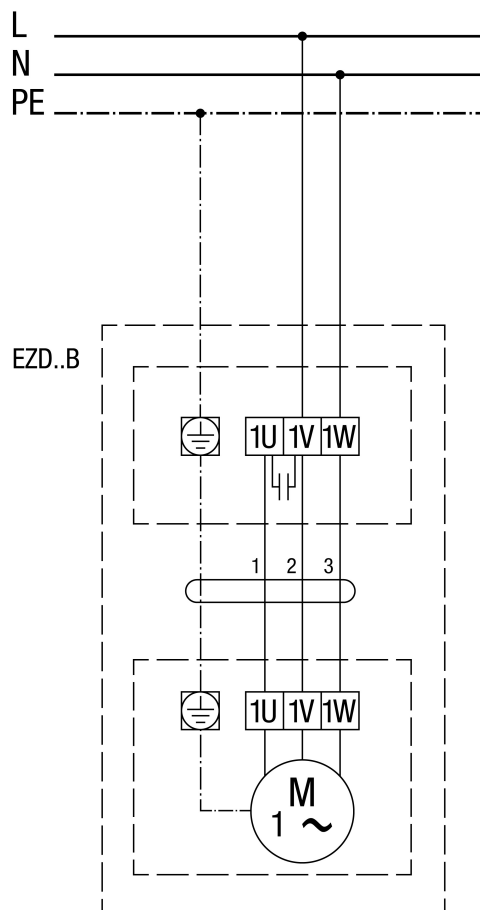

EZD 30/4 B

EZD..B, вращение против часовой стрелки (вытяжная вентиляция) = стандартное исполнение

EZD 30/4 B

EZD..B, вращение по часовой стрелке (приточная вентиляция)

EZD 30/4 B

EZD ../. С регулятором скорости вращения STX../STTSX...

EZD 30/4 B

EZD ..B с регулятором скорости вращения STW

EZD 30/4 B

EZD ..B с регулятором скорости вращения STX/STSX.. и реверсивным переключателем UWK 1