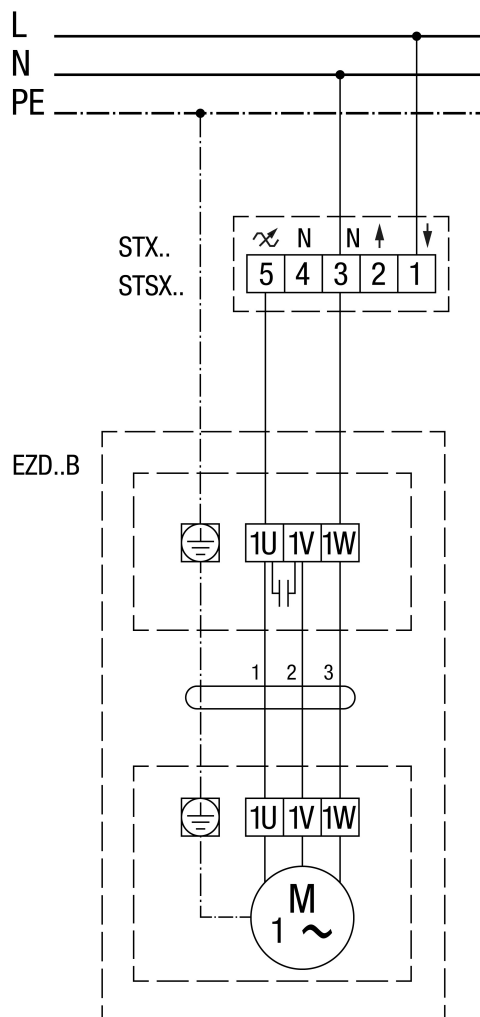

EZD 30/4 B

EZD..B, вращение против часовой стрелки (вытяжная вентиляция) = стандартное исполнение

EZD 30/4 B

EZD..B, вращение по часовой стрелке (приточная вентиляция)

EZD 30/4 B

EZD ../. С регулятором скорости вращения STX../STTSX...

EZD 30/4 B

EZD ..B с регулятором скорости вращения STW

EZD 30/4 B

EZD ..B с регулятором скорости вращения STX/STSX.. и реверсивным переключателем UWK 1