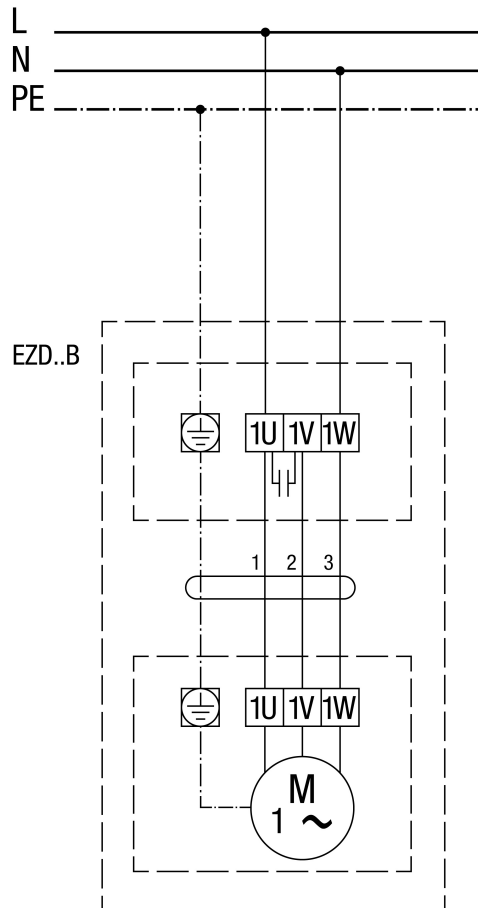

EZD 30/4 B

EZD..B, вращение против часовой стрелки (вытяжная вентиляция) = стандартное исполнение

EZD 30/4 B

EZD..B, вращение по часовой стрелке (приточная вентиляция)

EZD 30/4 B

EZD ../. С регулятором скорости вращения STX../STTSX...

EZD 30/4 B

EZD ..B с регулятором скорости вращения STW

EZD 30/4 B

EZD ..B с регулятором скорости вращения STX/STSX.. и реверсивным переключателем UWK 1