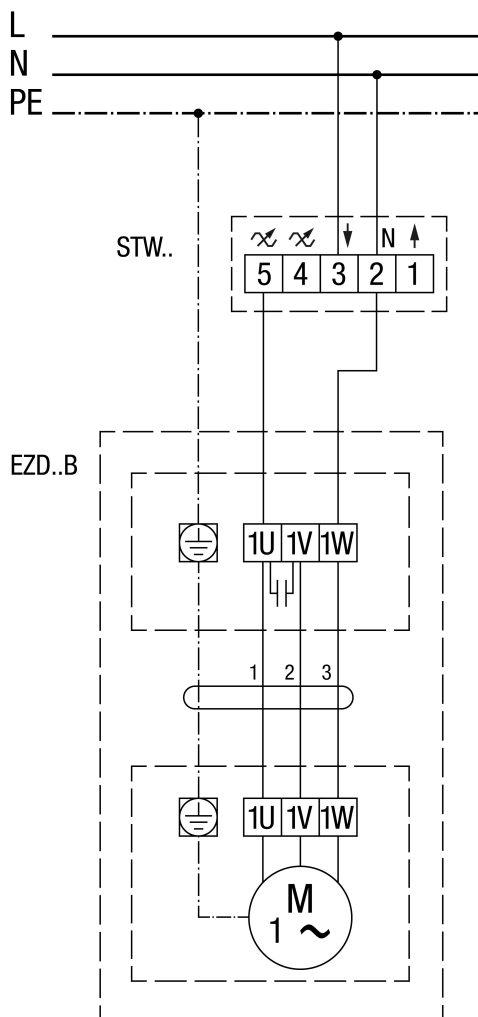

EZD 30/4 B

EZD..B, вращение против часовой стрелки (вытяжная вентиляция) = стандартное исполнение

EZD 30/4 B

EZD..B, вращение по часовой стрелке (приточная вентиляция)

EZD 30/4 B

EZD ../. С регулятором скорости вращения STX../STTSX...

EZD 30/4 B

EZD ..B с регулятором скорости вращения STW

EZD 30/4 B

EZD ..B с регулятором скорости вращения STX/STSX.. и реверсивным переключателем UWK 1