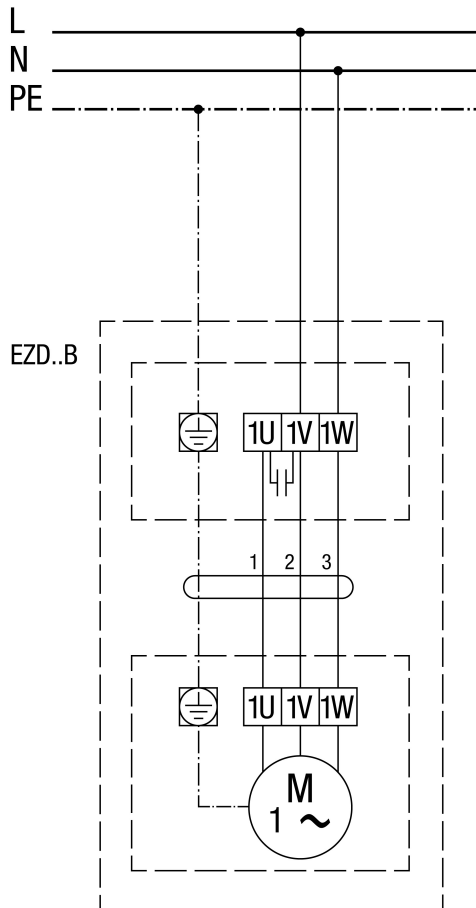

# EZD 30/6 B

**EZD..B, вращение против часовой стрелки (вытяжная вентиляция) = стандартное исполнение**

# EZD 30/6 B

**EZD..B, вращение по часовой стрелке (приточная вентиляция)**

# EZD 30/6 B