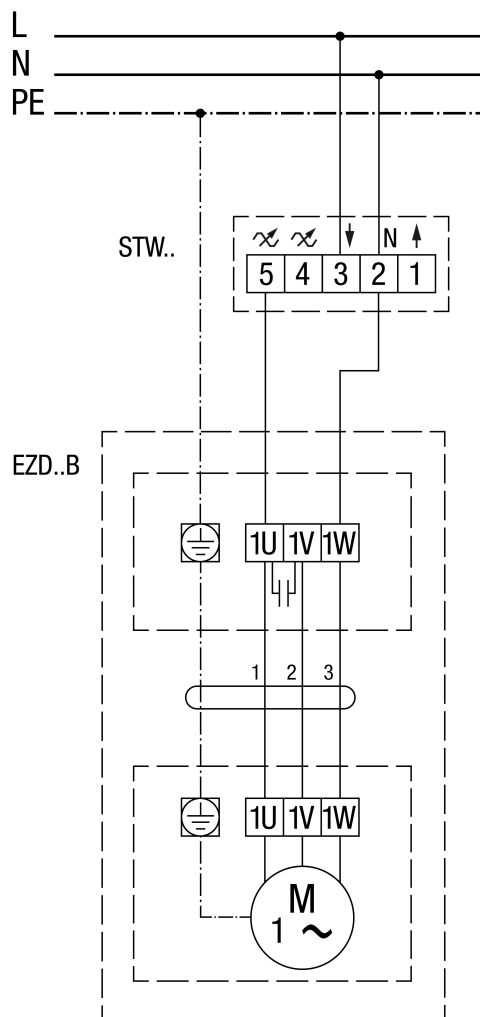

EZD 30/6 B

EZD ..B с регулятором скорости вращения STW