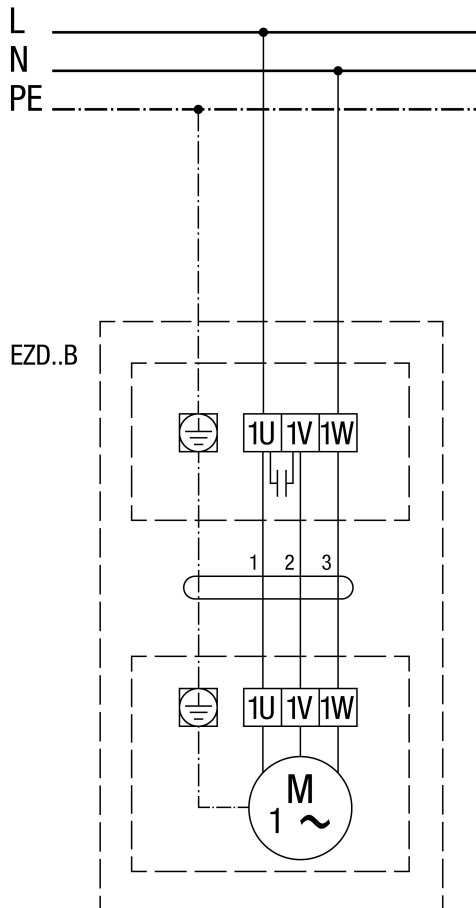

EZD 35/4 B

EZD..B, вращение против часовой стрелки (вытяжная вентиляция) = стандартное исполнение

EZD 35/4 B

EZD..B, вращение по часовой стрелке (приточная вентиляция)

EZD 35/4 B

EZD ../. С регулятором скорости вращения STX../STTSX...

EZD 35/4 B

EZD ..B с регулятором скорости вращения STW

EZD 35/4 B

EZD ..B с регулятором скорости вращения STX/STSX.. и реверсивным переключателем UWK 1