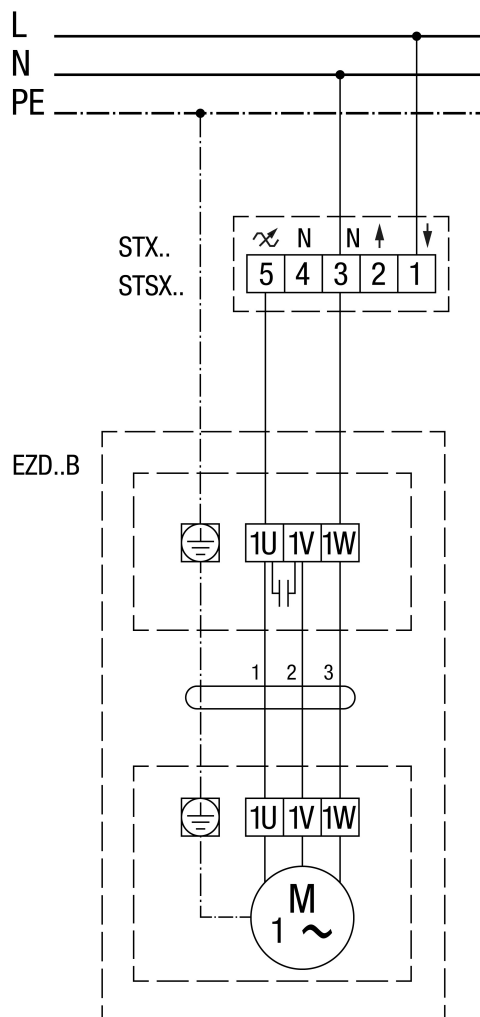

EZD 35/4 B

EZD..B, вращение против часовой стрелки (вытяжная вентиляция) = стандартное исполнение

EZD 35/4 B

EZD..B, вращение по часовой стрелке (приточная вентиляция)

EZD 35/4 B

EZD ../. С регулятором скорости вращения STX../STTSX...

EZD 35/4 B

EZD ..B с регулятором скорости вращения STW

EZD 35/4 B

EZD ..B с регулятором скорости вращения STX/STSX.. и реверсивным переключателем UWK 1