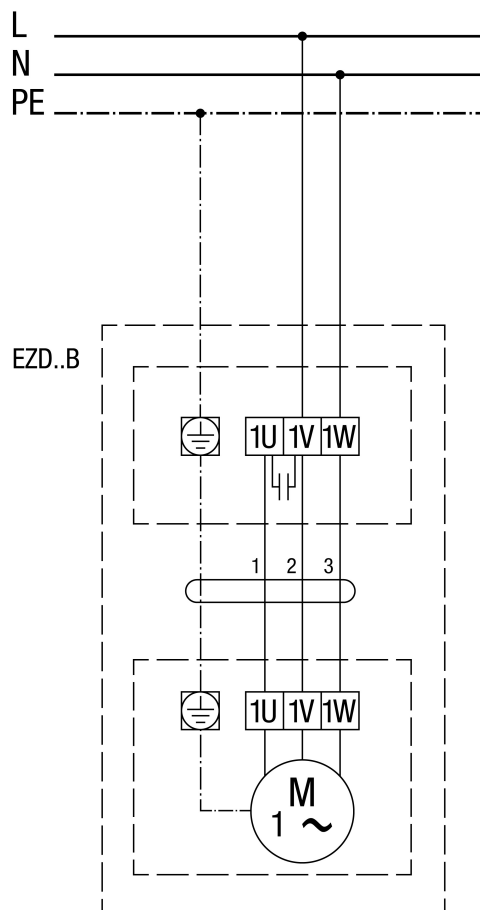

EZD 35/4 B

EZD..B, вращение против часовой стрелки (вытяжная вентиляция) = стандартное исполнение

EZD 35/4 B

EZD..B, вращение по часовой стрелке (приточная вентиляция)

EZD 35/4 B

EZD ../. С регулятором скорости вращения STX../STTSX...

EZD 35/4 B

EZD ..B с регулятором скорости вращения STW

EZD 35/4 B

EZD ..B с регулятором скорости вращения STX/STSX.. и реверсивным переключателем UWK 1