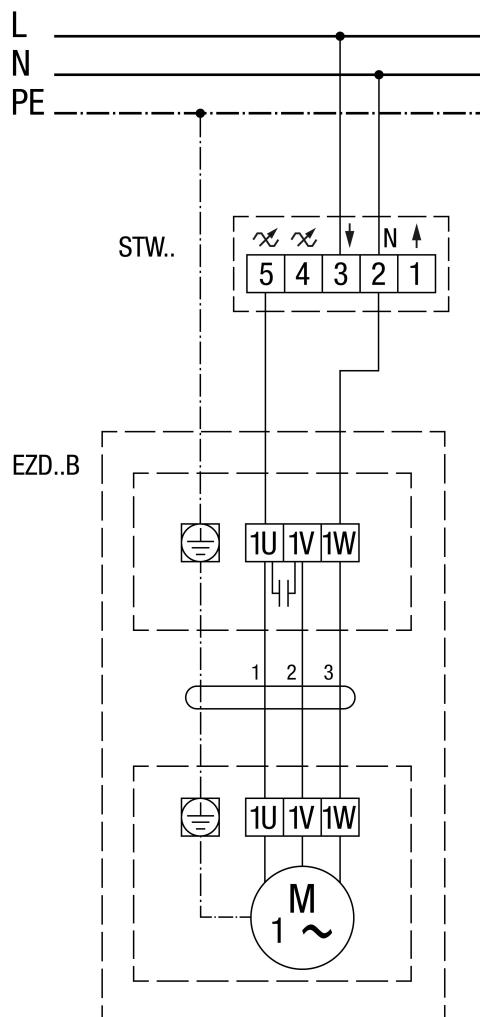

EZD 35/4 B

EZD..B, вращение против часовой стрелки (вытяжная вентиляция) = стандартное исполнение

EZD 35/4 B

EZD..B, вращение по часовой стрелке (приточная вентиляция)

EZD 35/4 B

EZD ../. С регулятором скорости вращения STX../STTSX...

EZD 35/4 B

EZD ..B с регулятором скорости вращения STW

EZD 35/4 B

EZD ..B с регулятором скорости вращения STX/STSX.. и реверсивным переключателем UWK 1