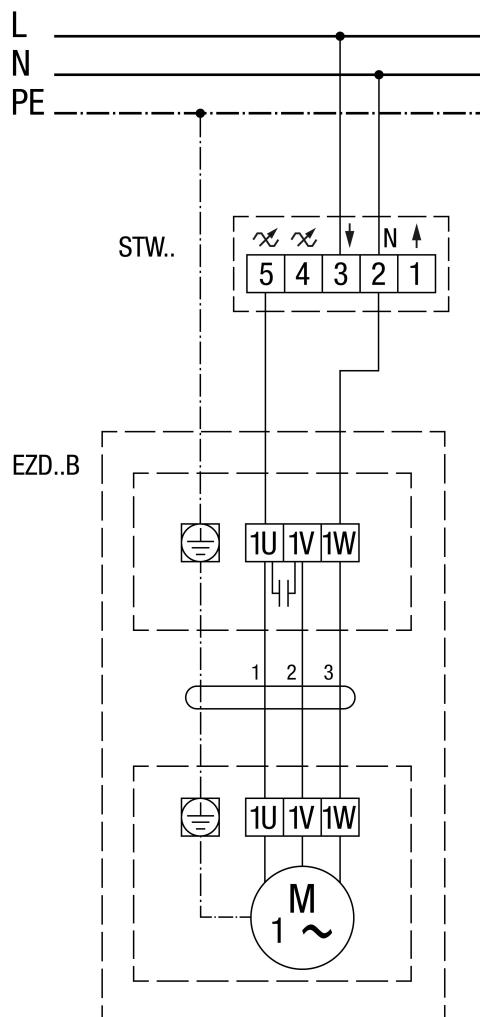

EZD 40/4 B

EZD ..B с регулятором скорости вращения STW