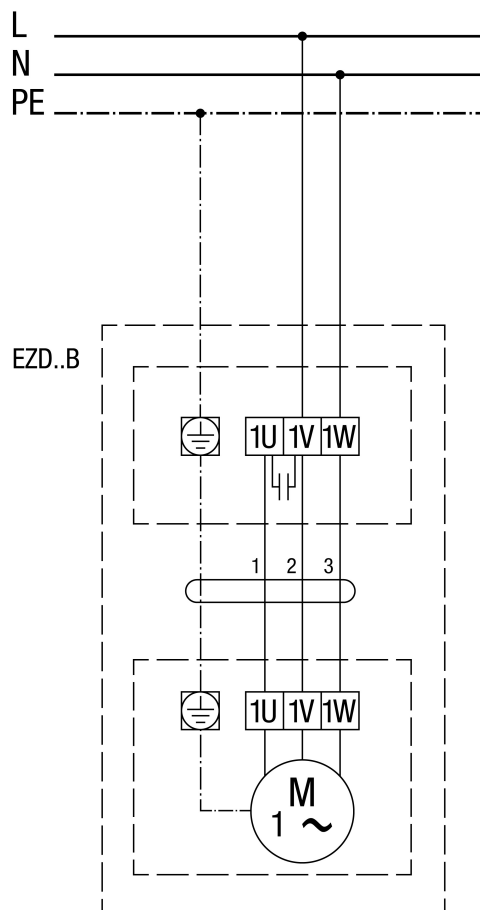

# EZD 40/4 B

**EZD..B, вращение против часовой стрелки (вытяжная вентиляция) = стандартное исполнение**

# EZD 40/4 B

**EZD..B, вращение по часовой стрелке (приточная вентиляция)**

# EZD 40/4 B