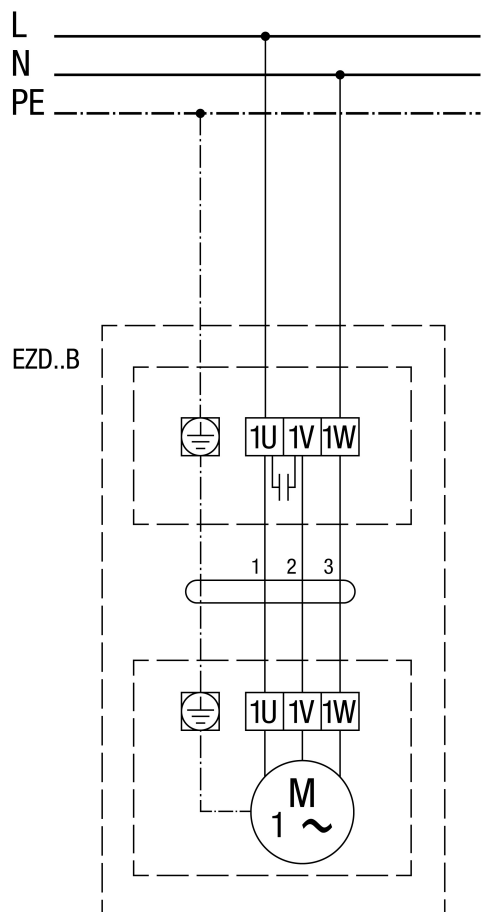

# EZD 40/4 B

**EZD..B, вращение против часовой стрелки (вытяжная вентиляция) = стандартное исполнение**

# EZD 40/4 B

**EZD..B, вращение по часовой стрелке (приточная вентиляция)**

# EZD 40/4 B