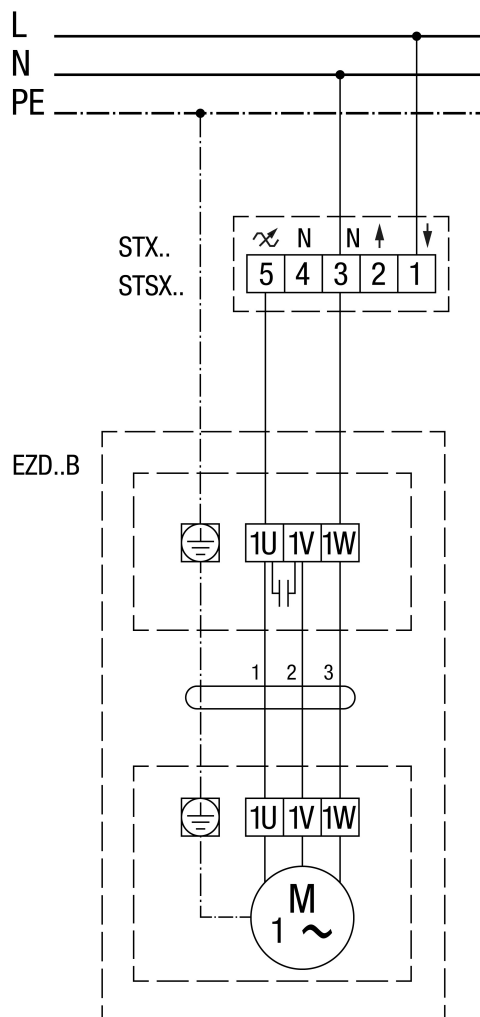

# EZD 40/4 B

**EZD..B, вращение против часовой стрелки (вытяжная вентиляция) = стандартное исполнение**

# EZD 40/4 B

**EZD..B, вращение по часовой стрелке (приточная вентиляция)**

# EZD 40/4 B