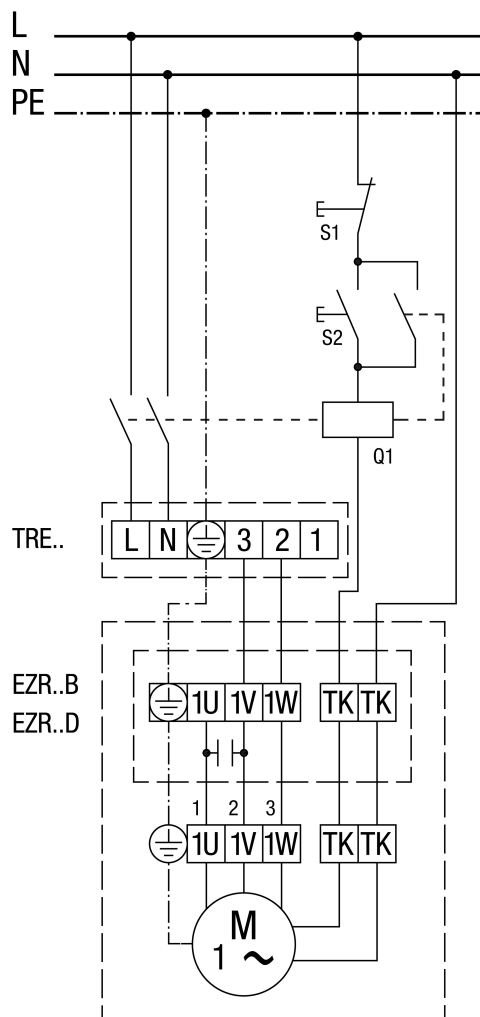

EZR 35/4 B

С 5-ступенчатым трансформатором TRE...

EZR 35/4 B

С выключателем защиты двигателя MVE 10-1

MVE 10-1 не для EZR 25/4 D, EZR 30/6 B и EZR 35/6 B

EZR 35/4 B

С регулятором скорости вращения STX / STSX и выключателем защиты двигателя MVE 10-1

MVE 10-1 не для EZR 25/4 D, EZR 30/6 B и EZR 35/6 B

EZR 35/4 B

С 5-ступенчатым трансформатором TRE.. и выключателем защиты двигателя MVE 10-1

MVE 10-1 не для EZR 25/4 D, EZR 30/6 B и EZR 35/6 B

EZR 35/4 B

С контакторной схемой (с самоудержанием)

EZR 35/4 B

С регулятором скорости вращения STX / STSX