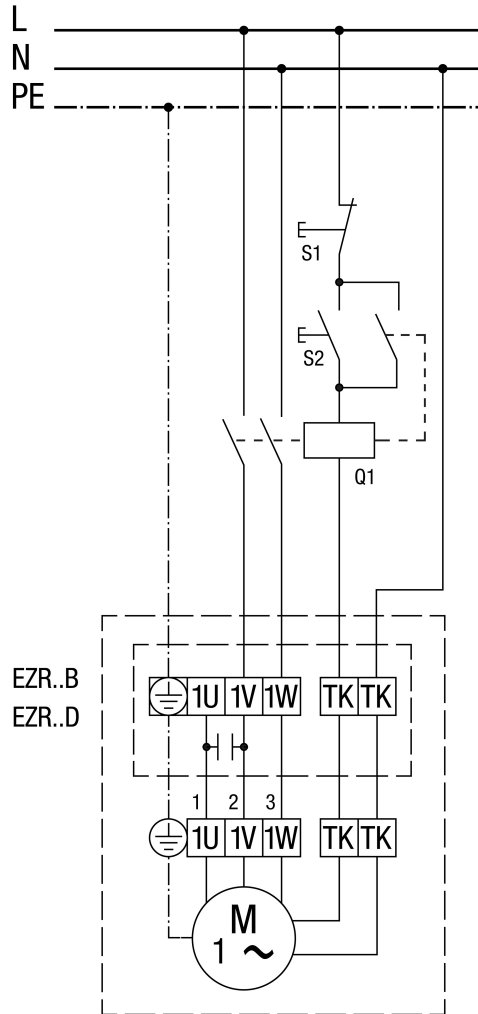

EZR 35/4 B

С 5-ступенчатым трансформатором TRE...

EZR 35/4 B

С выключателем защиты двигателя MVE 10-1

MVE 10-1 не для EZR 25/4 D, EZR 30/6 B и EZR 35/6 B

EZR 35/4 B

С регулятором скорости вращения STX / STSX и выключателем защиты двигателя MVE 10-1

MVE 10-1 не для EZR 25/4 D, EZR 30/6 B и EZR 35/6 B

EZR 35/4 B

С 5-ступенчатым трансформатором TRE.. и выключателем защиты двигателя MVE 10-1

MVE 10-1 не для EZR 25/4 D, EZR 30/6 B и EZR 35/6 B

EZR 35/4 B

С контакторной схемой (с самоудержанием)

EZR 35/4 B

С регулятором скорости вращения STX / STSX