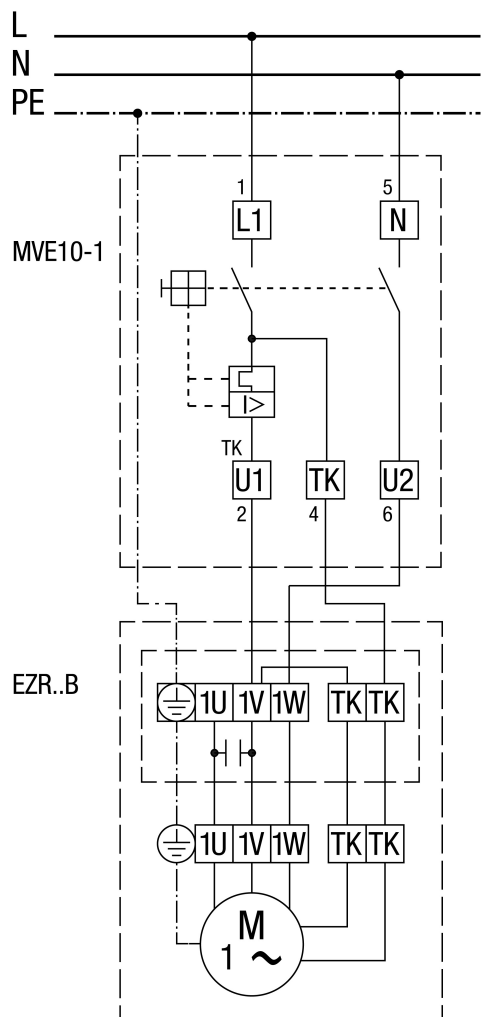

EZR 35/4 B

С 5-ступенчатым трансформатором TRE...

EZR 35/4 B

С выключателем защиты двигателя MVE 10-1

MVE 10-1 не для EZR 25/4 D, EZR 30/6 B и EZR 35/6 B

EZR 35/4 B

С регулятором скорости вращения STX / STSX и выключателем защиты двигателя MVE 10-1

MVE 10-1 не для EZR 25/4 D, EZR 30/6 B и EZR 35/6 B

EZR 35/4 B

С 5-ступенчатым трансформатором TRE.. и выключателем защиты двигателя MVE 10-1

MVE 10-1 не для EZR 25/4 D, EZR 30/6 B и EZR 35/6 B

EZR 35/4 B

С контакторной схемой (с самоудержанием)

EZR 35/4 B

С регулятором скорости вращения STX / STSX