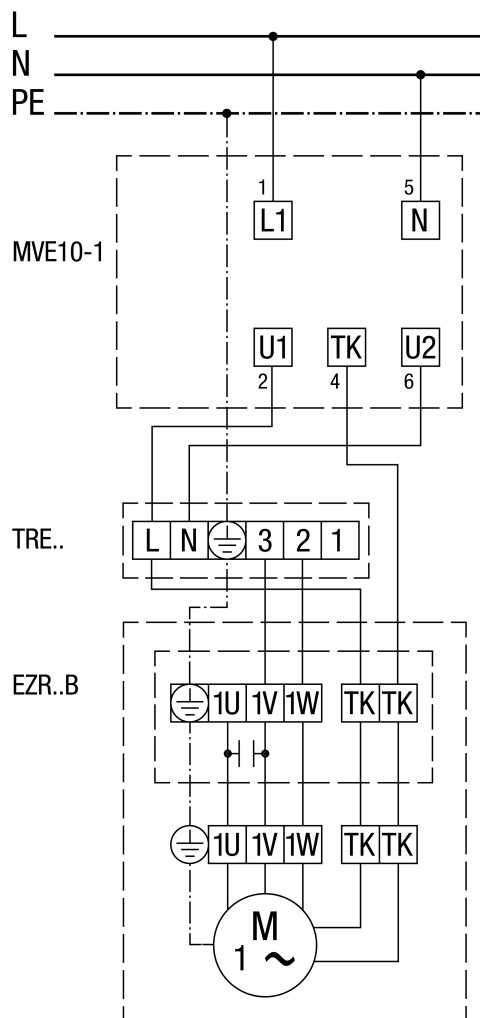

EZR 35/4 B

С 5-ступенчатым трансформатором TRE...

EZR 35/4 B

С выключателем защиты двигателя MVE 10-1

MVE 10-1 не для EZR 25/4 D, EZR 30/6 B и EZR 35/6 B

EZR 35/4 B

С регулятором скорости вращения STX / STSX и выключателем защиты двигателя MVE 10-1

MVE 10-1 не для EZR 25/4 D, EZR 30/6 B и EZR 35/6 B

EZR 35/4 B

С 5-ступенчатым трансформатором TRE.. и выключателем защиты двигателя MVE 10-1

MVE 10-1 не для EZR 25/4 D, EZR 30/6 B и EZR 35/6 B

EZR 35/4 B

С контакторной схемой (с самоудержанием)

EZR 35/4 B

С регулятором скорости вращения STX / STSX