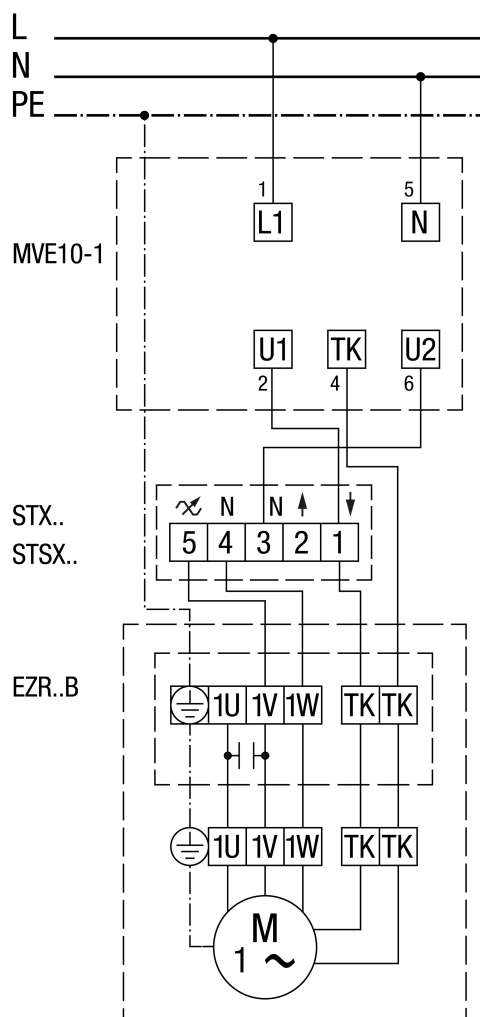

EZR 35/4 B

С 5-ступенчатым трансформатором TRE...

EZR 35/4 B

С выключателем защиты двигателя MVE 10-1

MVE 10-1 не для EZR 25/4 D, EZR 30/6 B и EZR 35/6 B

EZR 35/4 B

С регулятором скорости вращения STX / STSX и выключателем защиты двигателя MVE 10-1

MVE 10-1 не для EZR 25/4 D, EZR 30/6 B и EZR 35/6 B

EZR 35/4 B

С 5-ступенчатым трансформатором TRE.. и выключателем защиты двигателя MVE 10-1

MVE 10-1 не для EZR 25/4 D, EZR 30/6 B и EZR 35/6 B

EZR 35/4 B

С контакторной схемой (с самоудержанием)

EZR 35/4 B

С регулятором скорости вращения STX / STSX