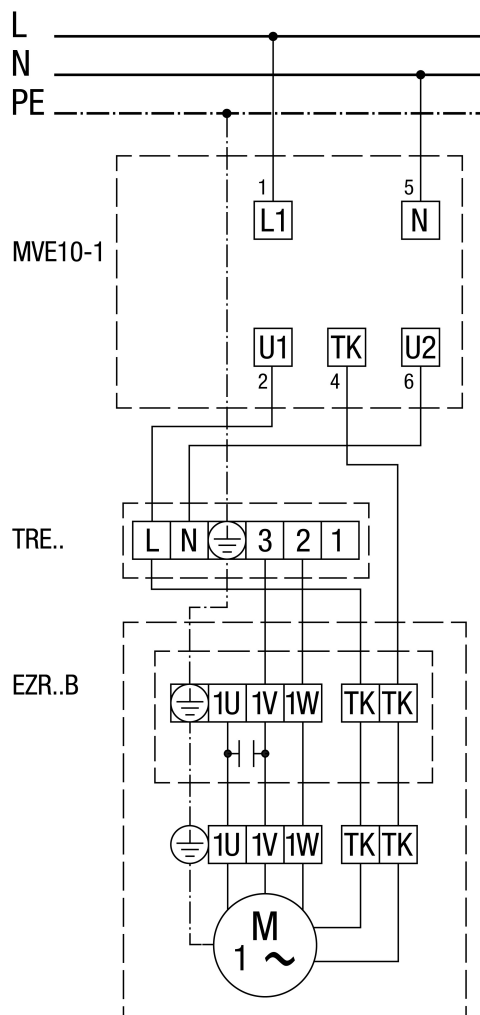

EZR 40/4 B

С 5-ступенчатым трансформатором TRE...

EZR 40/4 B

С выключателем защиты двигателя MVE 10-1

MVE 10-1 не для EZR 25/4 D, EZR 30/6 B и EZR 35/6 B

EZR 40/4 B

С регулятором скорости вращения STX / STSX и выключателем защиты двигателя MVE 10-1

MVE 10-1 не для EZR 25/4 D, EZR 30/6 B и EZR 35/6 B

EZR 40/4 B

С 5-ступенчатым трансформатором TRE.. и выключателем защиты двигателя MVE 10-1

MVE 10-1 не для EZR 25/4 D, EZR 30/6 B и EZR 35/6 B

EZR 40/4 B

С контакторной схемой (с самоудержанием)

EZR 40/4 B

С регулятором скорости вращения STX / STSX