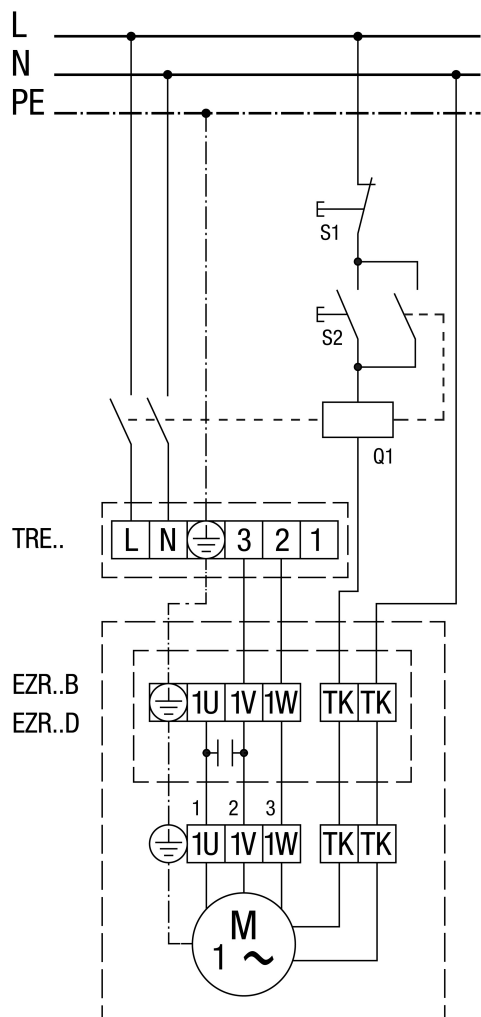

EZR 40/4 B

С 5-ступенчатым трансформатором TRE...

EZR 40/4 B

С выключателем защиты двигателя MVE 10-1

MVE 10-1 не для EZR 25/4 D, EZR 30/6 B и EZR 35/6 B

EZR 40/4 B

С регулятором скорости вращения STX / STSX и выключателем защиты двигателя MVE 10-1

MVE 10-1 не для EZR 25/4 D, EZR 30/6 B и EZR 35/6 B

EZR 40/4 B

С 5-ступенчатым трансформатором TRE.. и выключателем защиты двигателя MVE 10-1

MVE 10-1 не для EZR 25/4 D, EZR 30/6 B и EZR 35/6 B

EZR 40/4 B

С контакторной схемой (с самоудержанием)

EZR 40/4 B

С регулятором скорости вращения STX / STSX