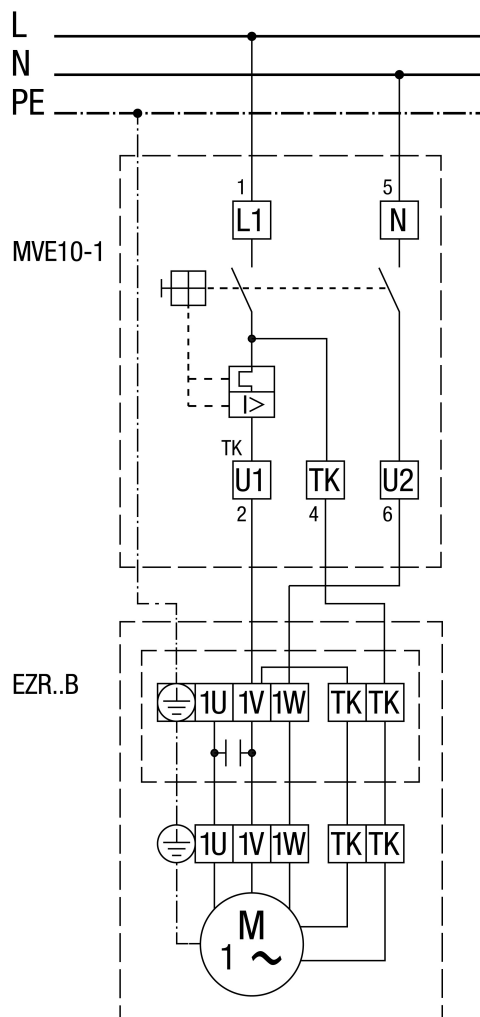

EZR 40/4 B

С 5-ступенчатым трансформатором TRE...

EZR 40/4 B

С выключателем защиты двигателя MVE 10-1

MVE 10-1 не для EZR 25/4 D, EZR 30/6 B и EZR 35/6 B

EZR 40/4 B

С регулятором скорости вращения STX / STSX и выключателем защиты двигателя MVE 10-1

MVE 10-1 не для EZR 25/4 D, EZR 30/6 B и EZR 35/6 B

EZR 40/4 B

С 5-ступенчатым трансформатором TRE.. и выключателем защиты двигателя MVE 10-1

MVE 10-1 не для EZR 25/4 D, EZR 30/6 B и EZR 35/6 B

EZR 40/4 B

С контакторной схемой (с самоудержанием)

EZR 40/4 B

С регулятором скорости вращения STX / STSX