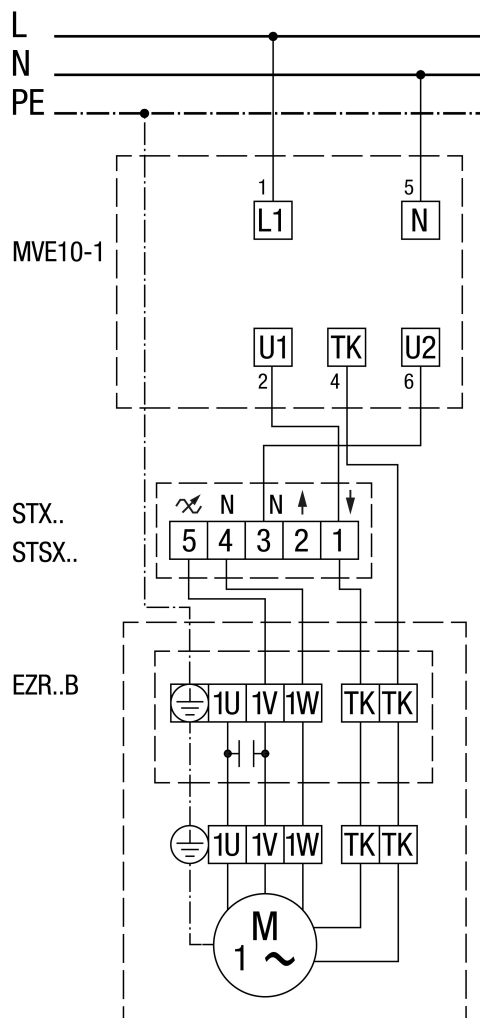

EZR 40/4 B

С 5-ступенчатым трансформатором TRE...

EZR 40/4 B

С выключателем защиты двигателя MVE 10-1

MVE 10-1 не для EZR 25/4 D, EZR 30/6 B и EZR 35/6 B

EZR 40/4 B

С регулятором скорости вращения STX / STSX и выключателем защиты двигателя MVE 10-1

MVE 10-1 не для EZR 25/4 D, EZR 30/6 B и EZR 35/6 B

EZR 40/4 B

С 5-ступенчатым трансформатором TRE.. и выключателем защиты двигателя MVE 10-1

MVE 10-1 не для EZR 25/4 D, EZR 30/6 B и EZR 35/6 B

EZR 40/4 B

С контакторной схемой (с самоудержанием)

EZR 40/4 B

С регулятором скорости вращения STX / STSX