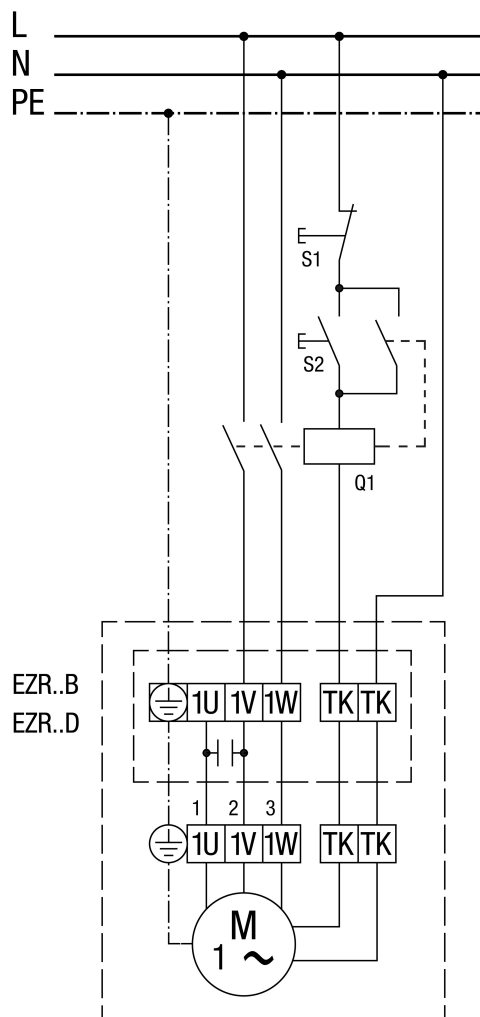

EZR 40/4 B

С 5-ступенчатым трансформатором TRE...

EZR 40/4 B

С выключателем защиты двигателя MVE 10-1

MVE 10-1 не для EZR 25/4 D, EZR 30/6 B и EZR 35/6 B

EZR 40/4 B

С регулятором скорости вращения STX / STSX и выключателем защиты двигателя MVE 10-1

MVE 10-1 не для EZR 25/4 D, EZR 30/6 B и EZR 35/6 B

EZR 40/4 B

С 5-ступенчатым трансформатором TRE.. и выключателем защиты двигателя MVE 10-1

MVE 10-1 не для EZR 25/4 D, EZR 30/6 B и EZR 35/6 B

EZR 40/4 B

С контакторной схемой (с самоудержанием)

EZR 40/4 B

С регулятором скорости вращения STX / STSX