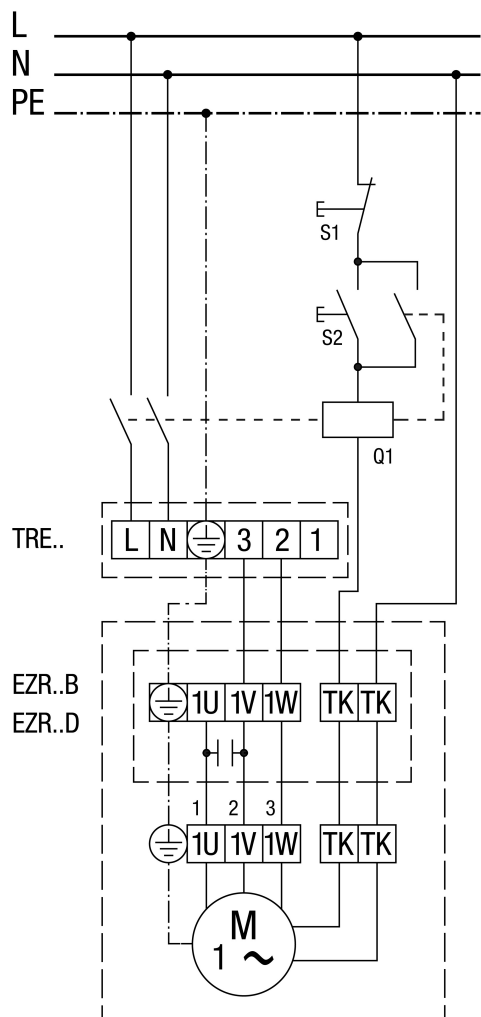

EZR 40/6 B

С 5-ступенчатым трансформатором TRE...

EZR 40/6 B

С выключателем защиты двигателя MVE 10-1

MVE 10-1 не для EZR 25/4 D, EZR 30/6 B и EZR 35/6 B

EZR 40/6 B

С регулятором скорости вращения STX / STSX и выключателем защиты двигателя MVE 10-1

MVE 10-1 не для EZR 25/4 D, EZR 30/6 B и EZR 35/6 B

EZR 40/6 B

С 5-ступенчатым трансформатором TRE.. и выключателем защиты двигателя MVE 10-1

MVE 10-1 не для EZR 25/4 D, EZR 30/6 B и EZR 35/6 B

EZR 40/6 B

С контакторной схемой (с самоудержанием)

EZR 40/6 B

С регулятором скорости вращения STX / STSX