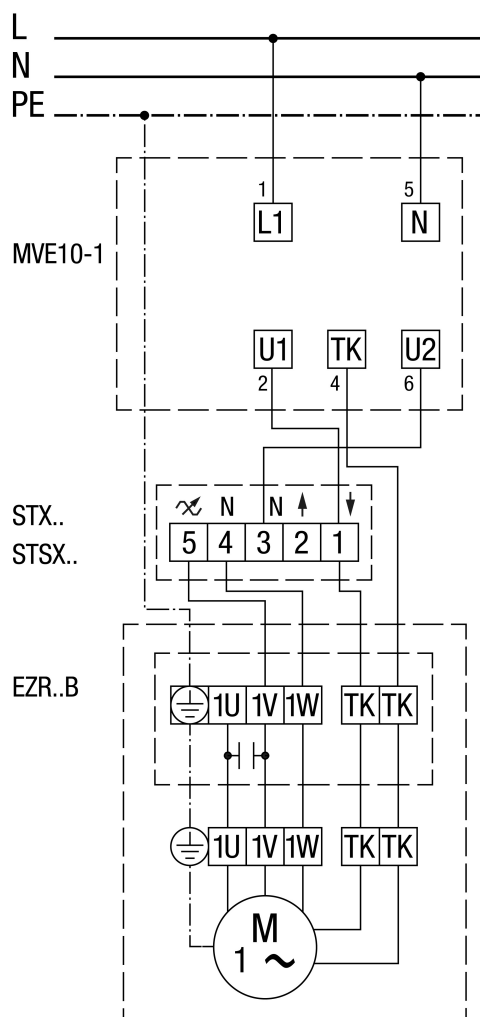

EZR 40/6 B

С 5-ступенчатым трансформатором TRE...

EZR 40/6 B

С выключателем защиты двигателя MVE 10-1

MVE 10-1 не для EZR 25/4 D, EZR 30/6 B и EZR 35/6 B

EZR 40/6 B

С регулятором скорости вращения STX / STSX и выключателем защиты двигателя MVE 10-1

MVE 10-1 не для EZR 25/4 D, EZR 30/6 B и EZR 35/6 B

EZR 40/6 B

С 5-ступенчатым трансформатором TRE.. и выключателем защиты двигателя MVE 10-1

MVE 10-1 не для EZR 25/4 D, EZR 30/6 B и EZR 35/6 B

EZR 40/6 B

С контакторной схемой (с самоудержанием)

EZR 40/6 B

С регулятором скорости вращения STX / STSX