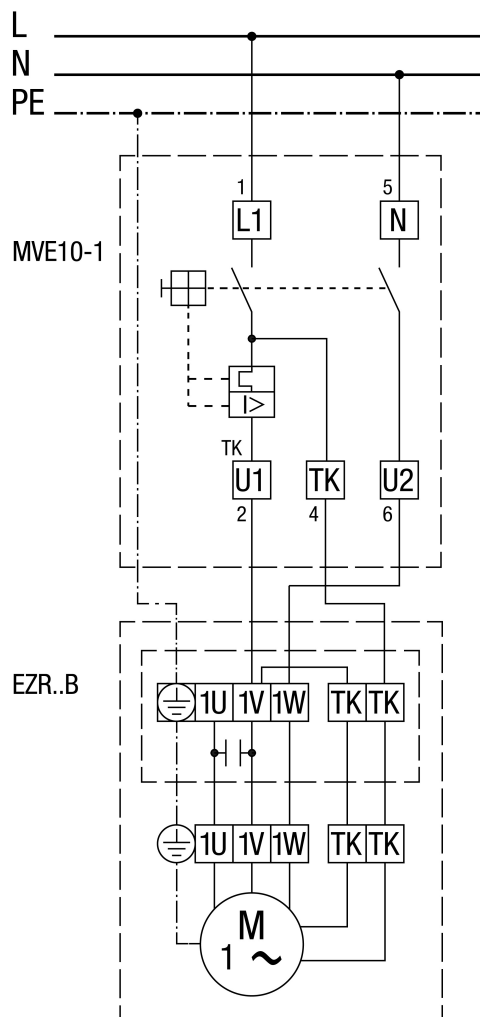

EZR 40/6 B

С 5-ступенчатым трансформатором TRE...

EZR 40/6 B

С выключателем защиты двигателя MVE 10-1

MVE 10-1 не для EZR 25/4 D, EZR 30/6 B и EZR 35/6 B

EZR 40/6 B

С регулятором скорости вращения STX / STSX и выключателем защиты двигателя MVE 10-1

MVE 10-1 не для EZR 25/4 D, EZR 30/6 B и EZR 35/6 B

EZR 40/6 B

С 5-ступенчатым трансформатором TRE.. и выключателем защиты двигателя MVE 10-1

MVE 10-1 не для EZR 25/4 D, EZR 30/6 B и EZR 35/6 B

EZR 40/6 B

С контакторной схемой (с самоудержанием)

EZR 40/6 B

С регулятором скорости вращения STX / STSX