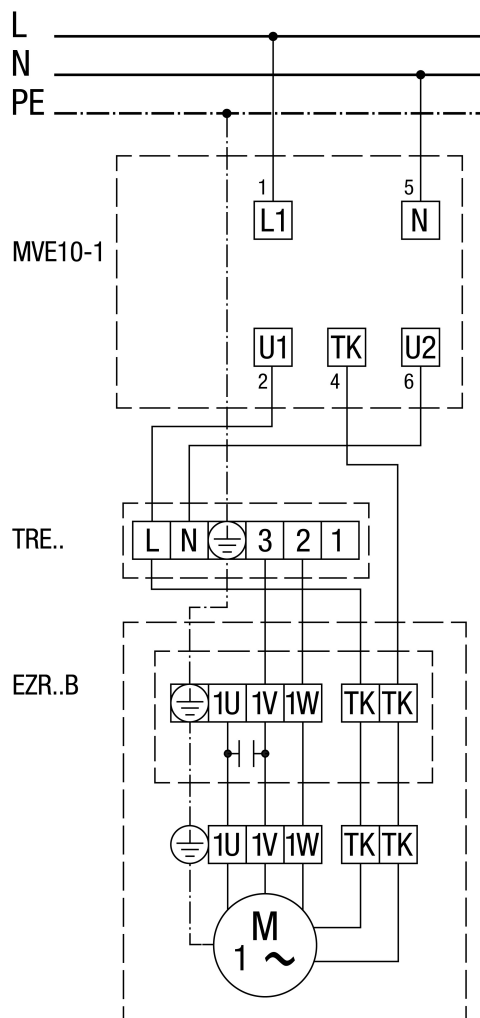

EZR 40/6 B

С 5-ступенчатым трансформатором TRE...

EZR 40/6 B

С выключателем защиты двигателя MVE 10-1

MVE 10-1 не для EZR 25/4 D, EZR 30/6 B и EZR 35/6 B

EZR 40/6 B

С регулятором скорости вращения STX / STSX и выключателем защиты двигателя MVE 10-1

MVE 10-1 не для EZR 25/4 D, EZR 30/6 B и EZR 35/6 B

EZR 40/6 B

С 5-ступенчатым трансформатором TRE.. и выключателем защиты двигателя MVE 10-1

MVE 10-1 не для EZR 25/4 D, EZR 30/6 B и EZR 35/6 B

EZR 40/6 B

С контакторной схемой (с самоудержанием)

EZR 40/6 B

С регулятором скорости вращения STX / STSX