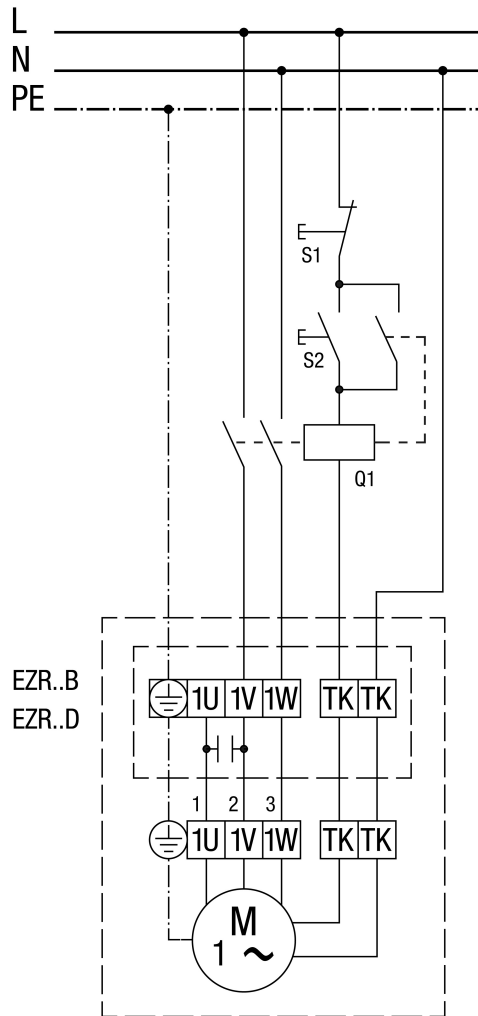

EZR 40/6 B

С 5-ступенчатым трансформатором TRE...

EZR 40/6 B

С выключателем защиты двигателя MVE 10-1

MVE 10-1 не для EZR 25/4 D, EZR 30/6 B и EZR 35/6 B

EZR 40/6 B

С регулятором скорости вращения STX / STSX и выключателем защиты двигателя MVE 10-1

MVE 10-1 не для EZR 25/4 D, EZR 30/6 B и EZR 35/6 B

EZR 40/6 B

С 5-ступенчатым трансформатором TRE.. и выключателем защиты двигателя MVE 10-1

MVE 10-1 не для EZR 25/4 D, EZR 30/6 B и EZR 35/6 B

EZR 40/6 B

С контакторной схемой (с самоудержанием)

EZR 40/6 B

С регулятором скорости вращения STX / STSX