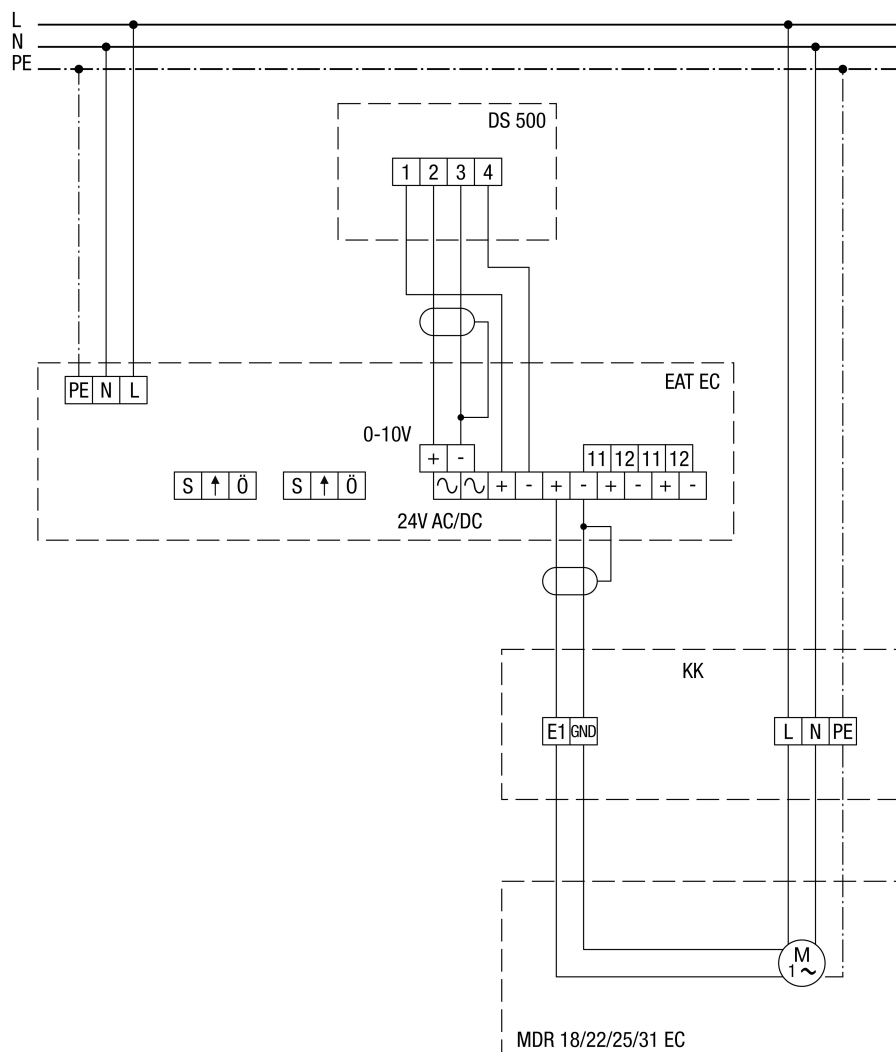

MDR 25 EC

MDR 18 / 22 / 25 / 31 с регулятором давления и температуры EAT EC

KK — клеммная коробка