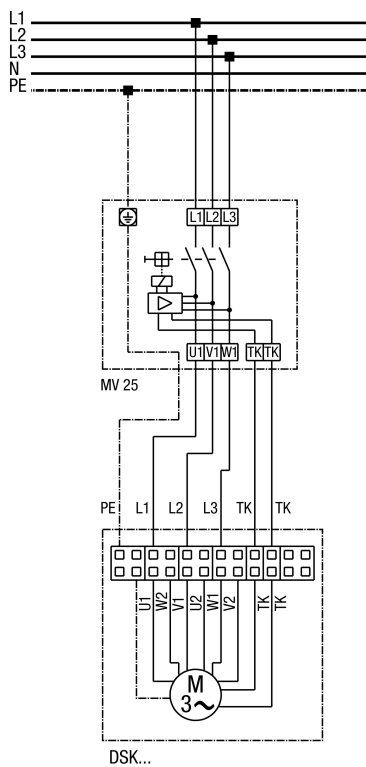

MV 25

DSK с выключателем защиты двигателя MV 25

MV 25

U1 - коричневый
W2 - оранжевый
V1 - серый
U2 - красный
W1 - черный
V2 - серый
TK - белый
