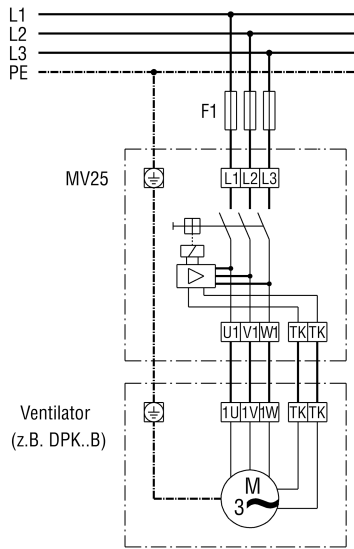

MV 25

DSK с выключателем защиты двигателя MV 25

MV 25

U1 - коричневый
W2 - оранжевый
V1 - серый
U2 - красный
W1 - черный
V2 - серый
TK - белый
