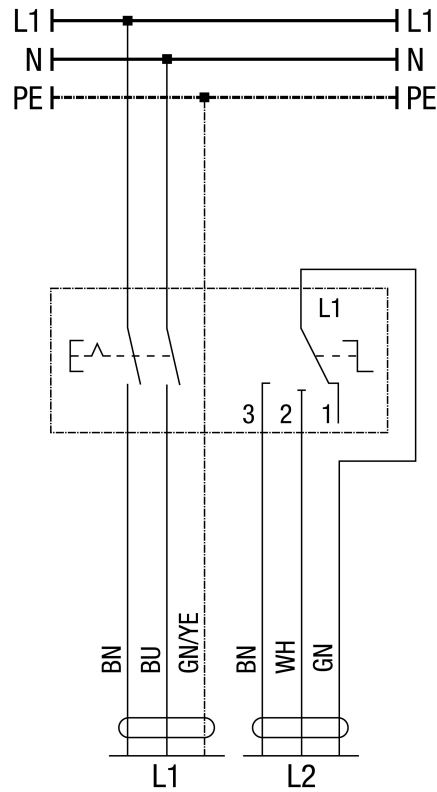

RLS 3

ZEG 2000 P с вентиляционным контроллером RLS 3

S1 - Выкл. / выкл.
S2 - низкая, средняя, высокая производительность

ER 100 D с вентиляционным контроллером RLS 3

RLS 3 - Вентиляционный контроллер с нулевой позицией и выключателем для освещения помещения

RLS 3

WRG 180 EC / WRG 300 EC / WRG 400 EC с вентиляционным контроллером RLS 3

Предохранитель обеспечивается заказчиком

RLS 3

Вентиляционный контроллер RLS 3 для трубного вентилятора HDR EC

S1 – вкл. / выкл.