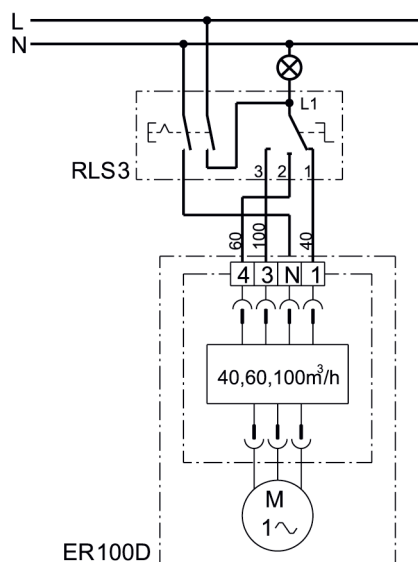

RLS 3

ZEG 2000 P с вентиляционным контроллером RLS 3

S1 - Выкл. / выкл.
S2 - низкая, средняя, высокая производительность

ER 100 D с вентиляционным контроллером RLS 3

RLS 3 - Вентиляционный контроллер с нулевой позицией и выключателем для освещения помещения

RLS 3

WRG 180 EC / WRG 300 EC / WRG 400 EC с вентиляционным контроллером RLS 3

Предохранитель обеспечивается заказчиком

RLS 3

Вентиляционный контроллер RLS 3 для трубного вентилятора HDR EC

S1 – вкл. / выкл.