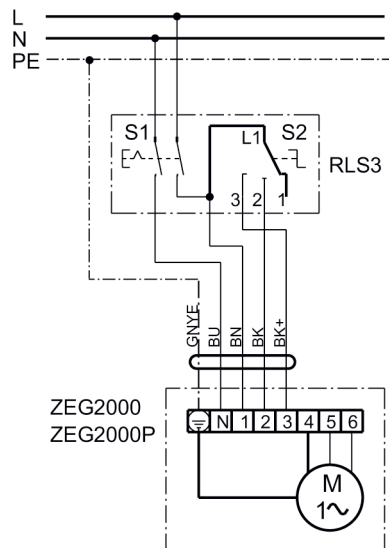

RLS 3

ZEG 2000 P с вентиляционным контроллером RLS 3

S1 - Выкл. / выкл.
S2 - низкая, средняя, высокая производительность

ER 100 D с вентиляционным контроллером RLS 3

RLS 3 - Вентиляционный контроллер с нулевой позицией и выключателем для освещения помещения

RLS 3

WRG 180 EC / WRG 300 EC / WRG 400 EC с вентиляционным контроллером RLS 3

Предохранитель обеспечивается заказчиком

RLS 3

Вентиляционный контроллер RLS 3 для трубного вентилятора HDR EC

S1 – вкл. / выкл.

S2 – переключатель ступеней