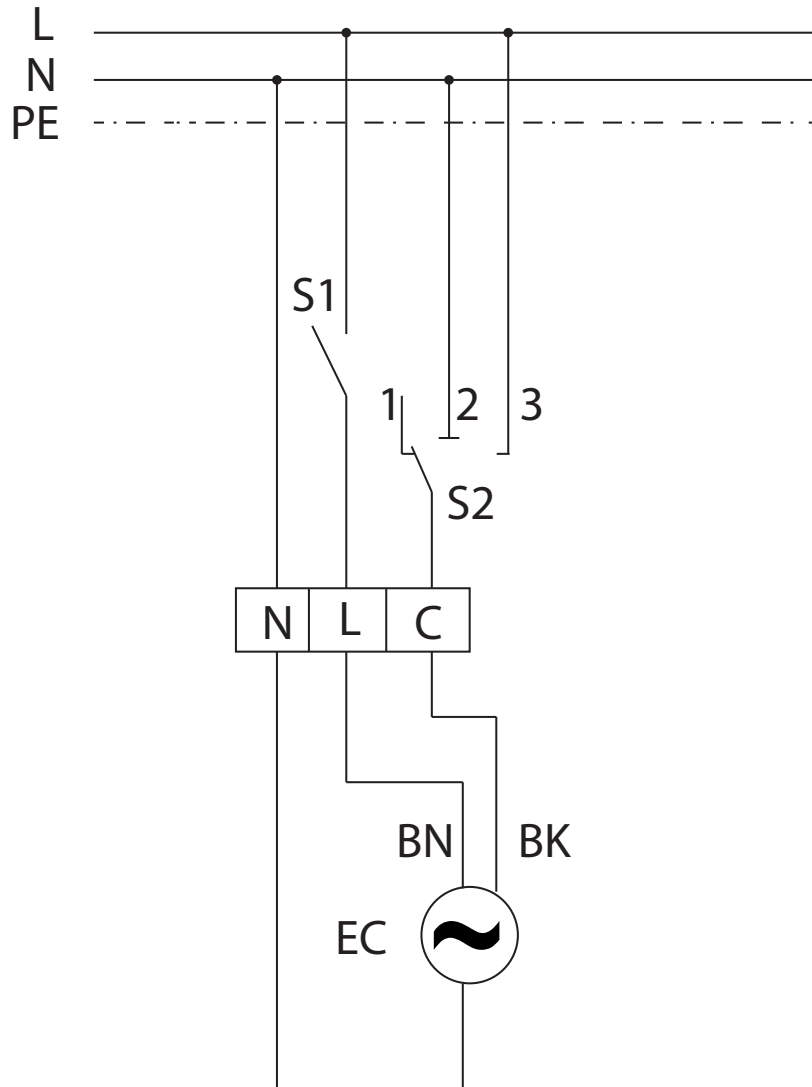

RLS 3

ZEG 2000 P с вентиляционным контроллером RLS 3

S1 - Выкл. / выкл.
S2 - низкая, средняя, высокая производительность

ER 100 D с вентиляционным контроллером RLS 3

RLS 3 - Вентиляционный контроллер с нулевой позицией и выключателем для освещения помещения

RLS 3

WRG 180 EC / WRG 300 EC / WRG 400 EC с вентиляционным контроллером RLS 3

Предохранитель обеспечивается заказчиком

RLS 3

Вентиляционный контроллер RLS 3 для трубного вентилятора HDR EC

S1 – вкл. / выкл.

S2 – переключатель ступеней