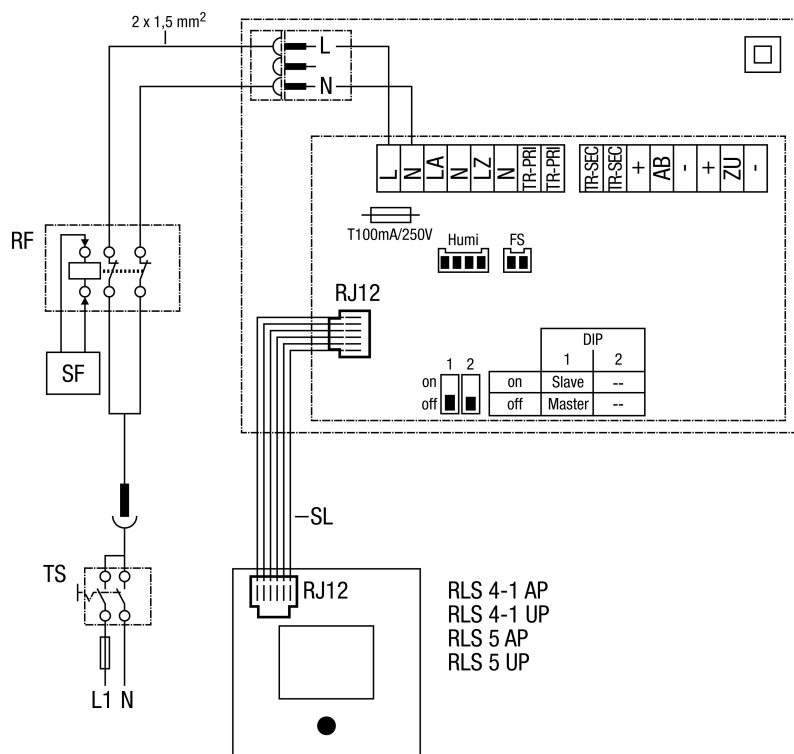

RLS 4-1 AP

Комплект конечного монтажа WRG 35-1-SE с вентиляционным контроллером RLS 4-1 или RLS 5

RF - при наличии каминов, зависимых от воздуха в помещении, обеспечивается заказчиком

SF - сигнал камина

TS - разъединитель, устанавливаемый заказчиком, переключатель ON/OFF, VDE 0700 T1 7.12.2

SL - 6-жильный провод управления

Humi - датчик влажности, подключается только при использовании набора конечного монтажа WRG 35H-SE

FS - датчик защиты от замораживания, особое оснащение