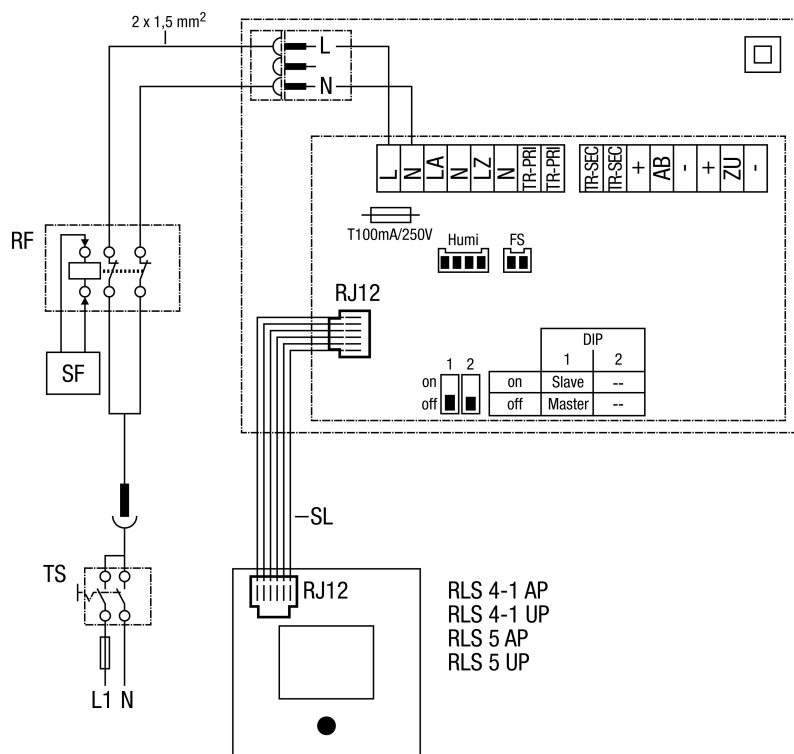

RLS 4-1 UP

Комплект конечного монтажа WRG 35-1-SE с вентиляционным контроллером RLS 4-1 или RLS 5

RF - при наличии каминов, зависимых от воздуха в помещении, обеспечивается заказчиком

SF - сигнал камина

TS - разъединитель, устанавливаемый заказчиком, переключатель ON/OFF, VDE 0700 T1 7.12.2

SL - 6-жильный провод управления

Humi - датчик влажности, подключается только при использовании набора конечного монтажа WRG 35H-SE

FS - датчик защиты от замораживания, особое оснащение