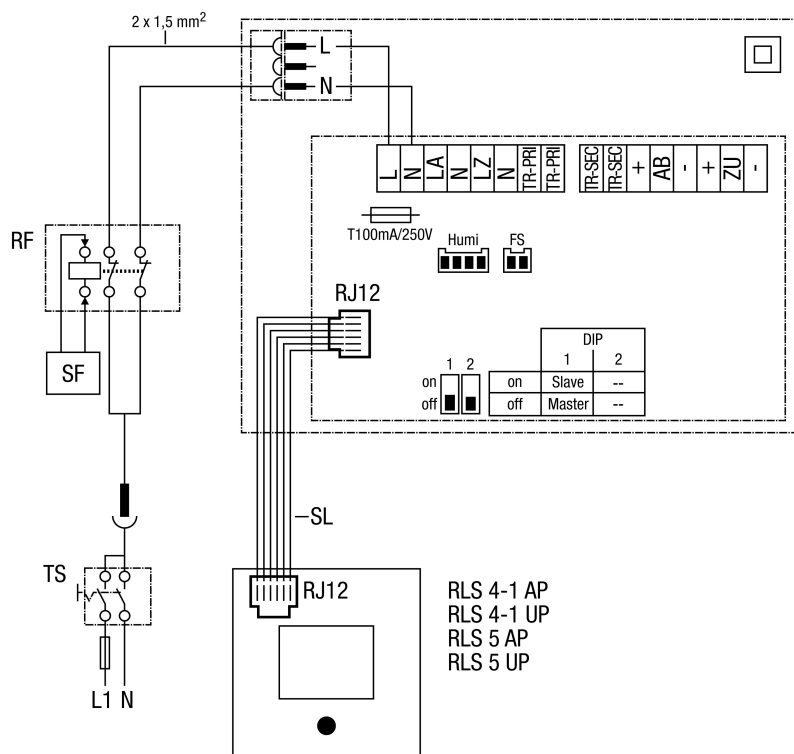

Комплект конечного монтажа WRG 35-1-SE с вентиляционным контроллером RLS 4-1 или RLS 5

RF - при наличии каминов, зависящих от воздуха в помещении, обеспечивается заказчиком

SF - сигнал камина

TS - разъединитель, устанавливаемый заказчиком, переключатель ON/OFF, VDE 0700 T1 7.12.2

SL - 6-жильный провод управления

Humi - датчик влажности, подключается только при использовании набора конечного монтажа WRG 35H-SE

FS - датчик защиты от замораживания, особое оснащение

Комплект конечного монтажа WRG 35H-SE с вентиляционным контроллером RLS 5

RF - при наличии каминов, зависящих от воздуха в помещении, обеспечивается заказчиком

SF - сигнал камина

TS - разъединитель, устанавливаемый заказчиком, переключатель ON/OFF, VDE 0700 T1 7.12.2

SL - 6-жильный провод управления