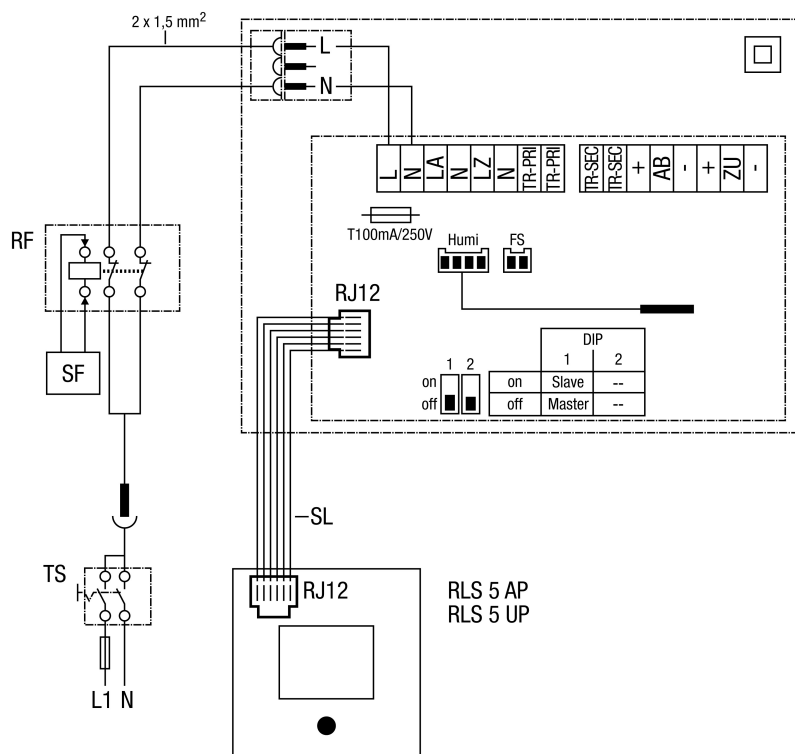

Комплект конечного монтажа WRG 35-1-SE с вентиляционным контроллером RLS 4-1 или RLS 5

RF - при наличии каминов, зависящих от воздуха в помещении, обеспечивается заказчиком

SF - сигнал камина

TS - разъединитель, устанавливаемый заказчиком, переключатель ON/OFF, VDE 0700 T1 7.12.2

SL - 6-жильный провод управления

Humi - датчик влажности, подключается только при использовании набора конечного монтажа WRG 35H-SE

FS - датчик защиты от замораживания, особое оснащение

Комплект конечного монтажа WRG 35H-SE с вентиляционным контроллером RLS 5

RF - при наличии каминов, зависящих от воздуха в помещении, обеспечивается заказчиком

SF - сигнал камина

TS - разъединитель, устанавливаемый заказчиком, переключатель ON/OFF, VDE 0700 T1 7.12.2

SL - 6-жильный провод управления