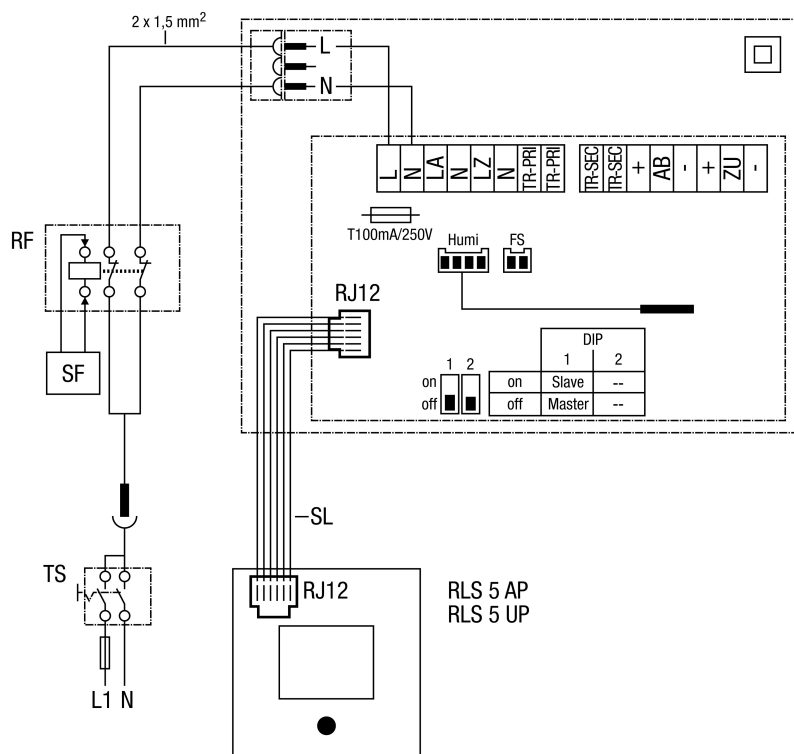

RLS 5 UP

Комплект конечного монтажа WRG 35-1-SE с вентиляционным контроллером RLS 4-1 или RLS 5

RF - при наличии каминов, зависящих от воздуха в помещении, обеспечивается заказчиком

SF - сигнал камина

TS - разъединитель, устанавливаемый заказчиком, переключатель ON/OFF, VDE 0700 T1 7.12.2

SL - 6-жильный провод управления

Humi - датчик влажности, подключается только при использовании набора конечного монтажа WRG 35H-SE

FS - датчик защиты от замораживания, особое оснащение

Комплект конечного монтажа WRG 35H-SE с вентиляционным контроллером RLS 5

- RF - при наличии каминов, зависящих от воздуха в помещении, обеспечивается заказчиком
- SF - сигнал камина
- TS - разъединитель, устанавливаемый заказчиком, переключатель ON/OFF, VDE 0700 T1 7.12.2
- SL - 6-жильный провод управления
- Humi - датчик влажности
- FS - датчик защиты от замораживания, особое оснащение