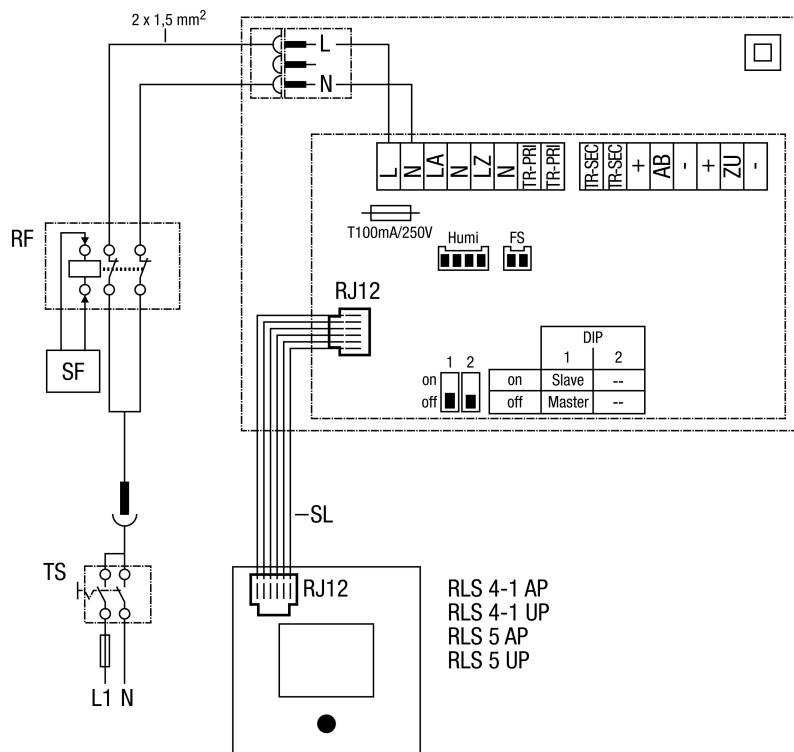

RLS 5 UP

Комплект конечного монтажа WRG 35-1-SE с вентиляционным контроллером RLS 4-1 или RLS 5

RF - при наличии каминов, зависящих от воздуха в помещении, обеспечивается заказчиком

SF - сигнал камина

TS - разъединитель, устанавливаемый заказчиком, переключатель ON/OFF, VDE 0700 T1 7.12.2

SL - 6-жильный провод управления

Humi - датчик влажности, подключается только при использовании набора конечного монтажа WRG 35H-SE

FS - датчик защиты от замораживания, особое оснащение

Комплект конечного монтажа WRG 35H-SE с вентиляционным контроллером RLS 5

- RF - при наличии каминов, зависящих от воздуха в помещении, обеспечивается заказчиком
- SF - сигнал камина
- TS - разъединитель, устанавливаемый заказчиком, переключатель ON/OFF, VDE 0700 T1 7.12.2
- SL - 6-жильный провод управления
- Humi - датчик влажности
- FS - датчик защиты от замораживания, особое оснащение