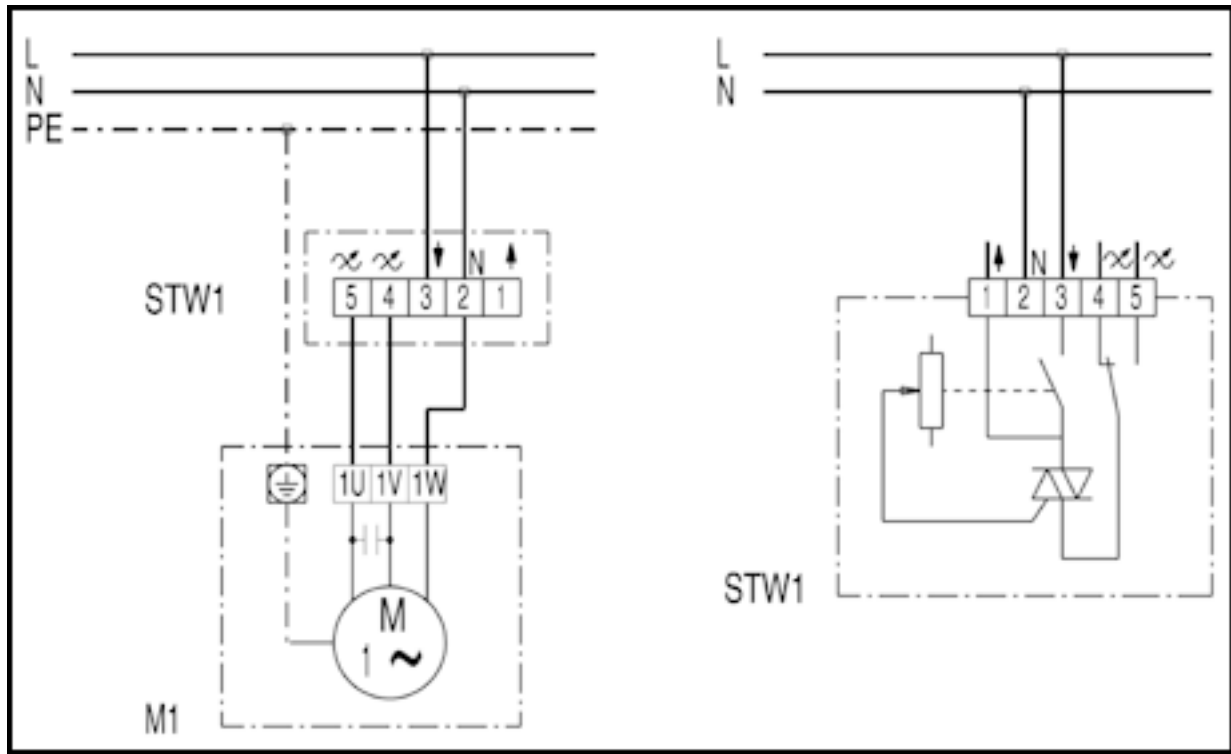

## Регулятор скорости вращения STW 1 с вентилятором

STU 1 - Регулятор скорости вращения

Клемма 1 - Дополнительное подключение (без регулирования)

M1 - Вентилятор (вращение по часовой стрелке / против часовой стрелки)

## STW 1

STW Регулятор скорости вращения  
 Клемма 1 Дополнительное подключение (без регулирования)  
 M1 Вентилятор (Вращение вправо/влево)