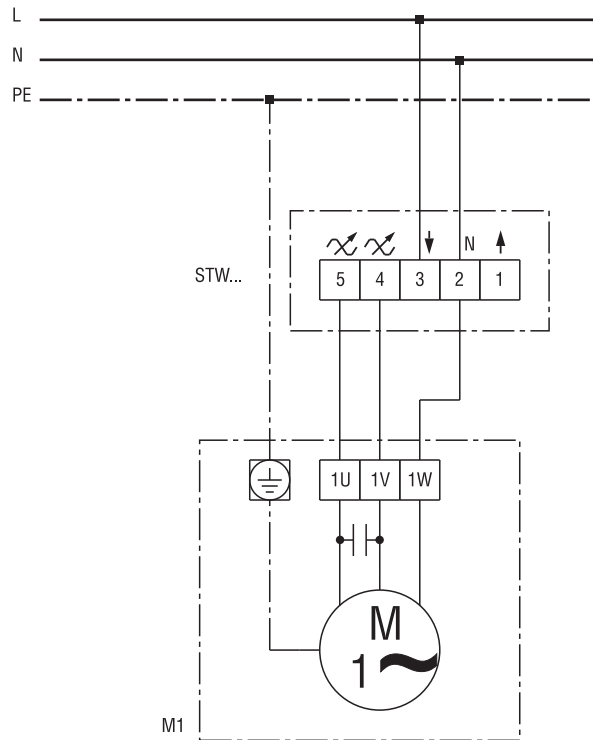

# STW 1

## Регулятор скорости вращения STW 1 с вентилятором

STU 1 - Регулятор скорости вращения

Клемма 1 - Дополнительное подключение (без регулирования)

M1 - Вентилятор (вращение по часовой стрелке / против часовой стрелки)

## STW 1

STW Регулятор скорости вращения  
 Клемма 1 Дополнительное подключение (без регулирования)  
 M1 Вентилятор (Вращение вправо/влево)