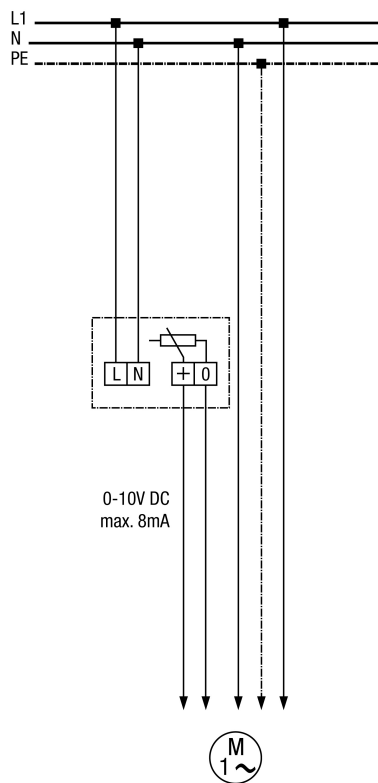

ST EC 230

Главный выключатель и предохранитель устанавливаются заказчиком
