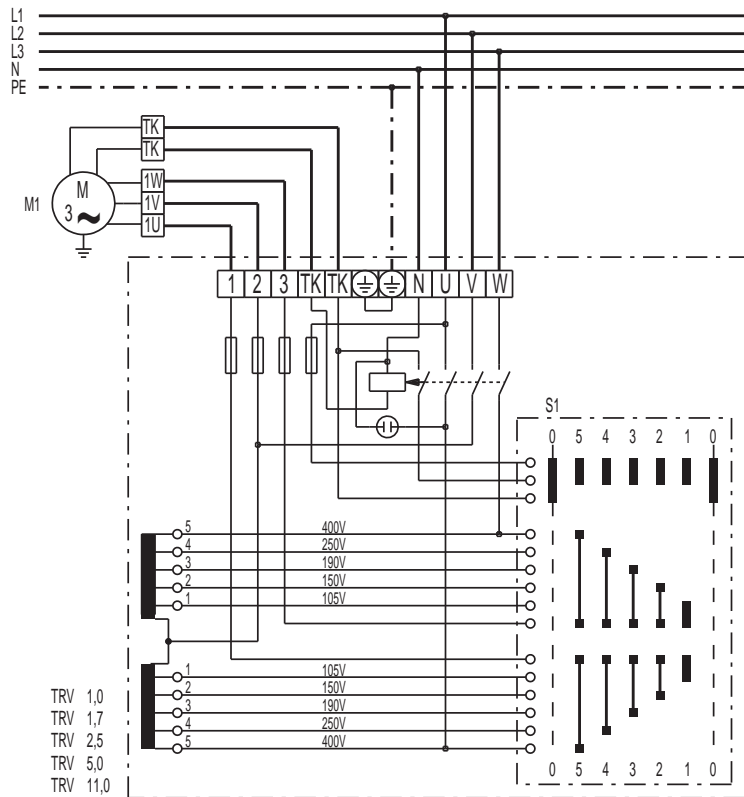

TRV 1,0-1

TRV 1 / 1,7 / 2,5 / 5 / 11

S1 Выключатель: ВКЛ/ВЫКЛ

M1 Вентилятор (двигатель трёхфазного тока)