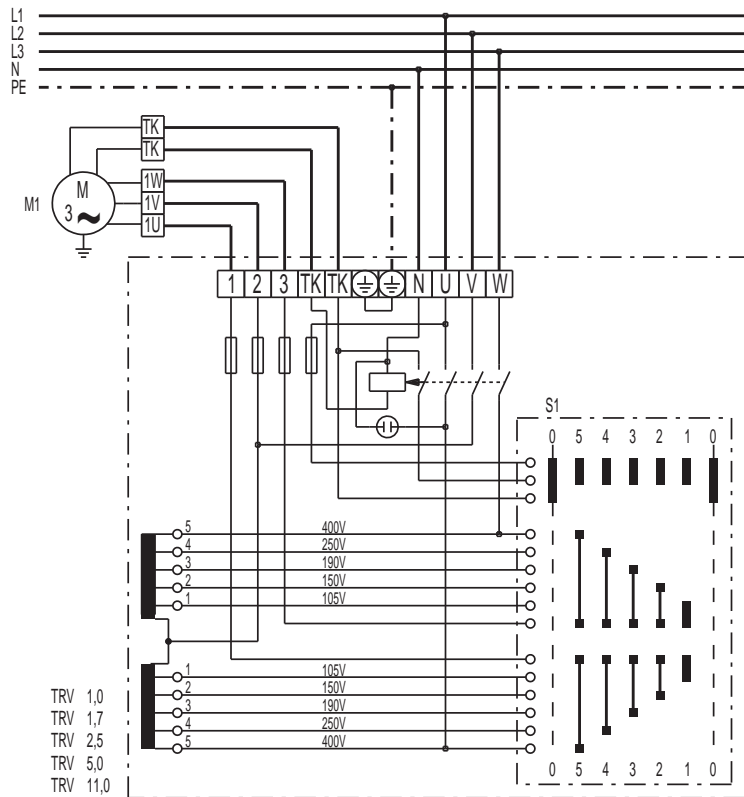

TRV 1,7-1

TRV 1 / 1,7 / 2,5 / 5 / 11

S1 Выключатель: ВКЛ/ВЫКЛ

M1 Вентилятор (двигатель трёхфазного тока)