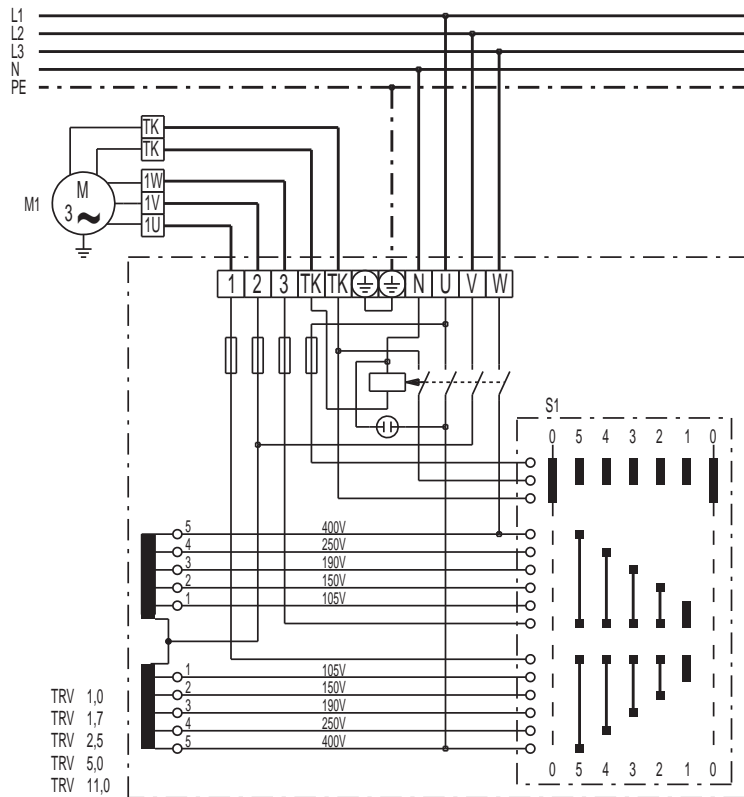

# TRV 2,5-1

## TRV 1 / 1,7 / 2,5 / 5 / 11

S1 Выключатель: ВКЛ/ВЫКЛ

M1 Вентилятор (двигатель трёхфазного тока)