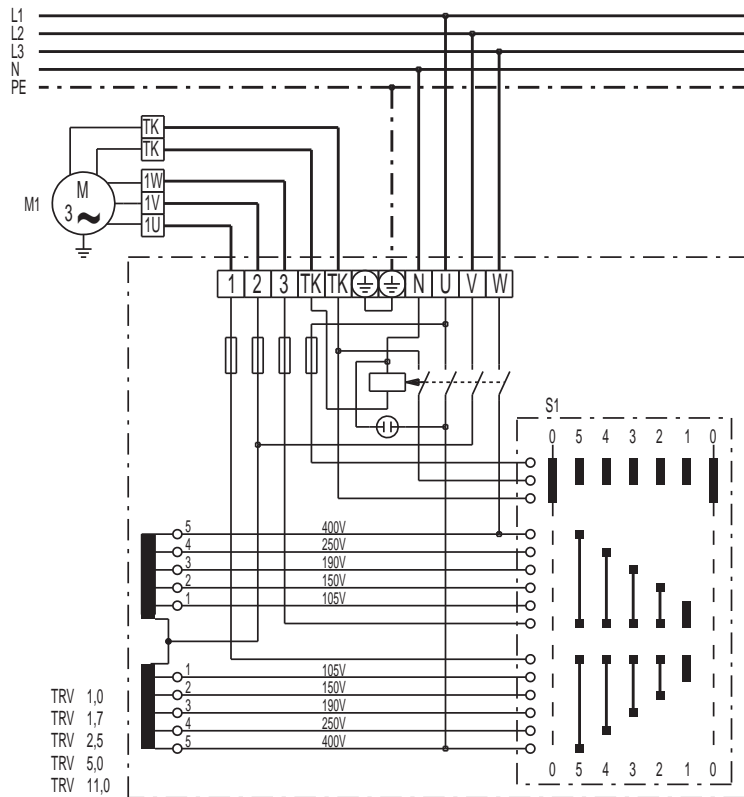

# TRV 5,0

## TRV 1 / 1,7 / 2,5 / 5 / 11

S1 Выключатель: ВКЛ/ВЫКЛ  
 M1 Вентилятор (двигатель трёхфазного тока)