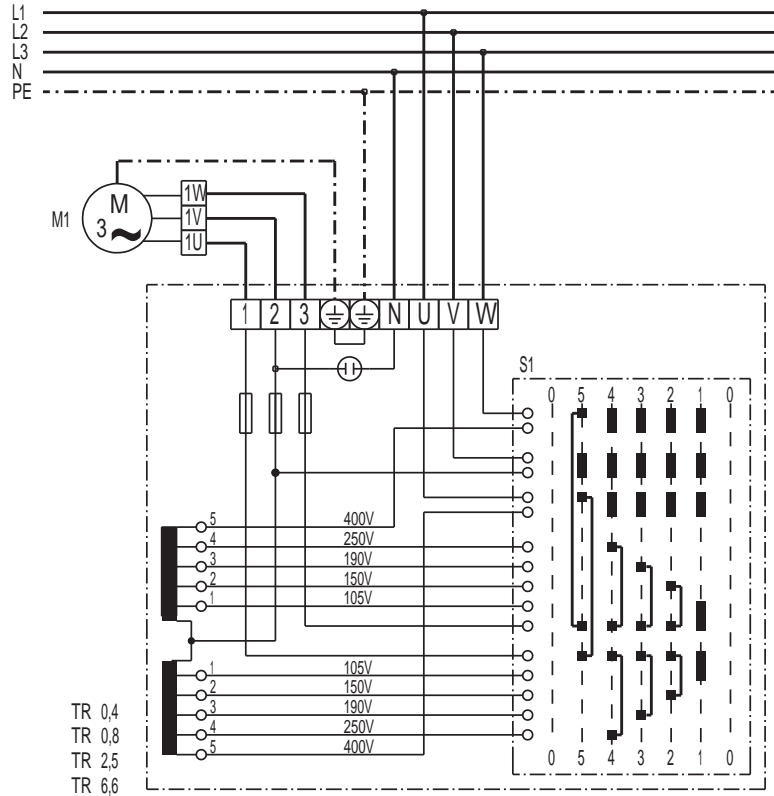

TR 0,4-1

TR 0,4 / 0,8 / 2,5 / 6,6

S1 Выключатель: ВКЛ/ВЫКЛ
M1 Вентилятор (двигатель трёхфазного тока)